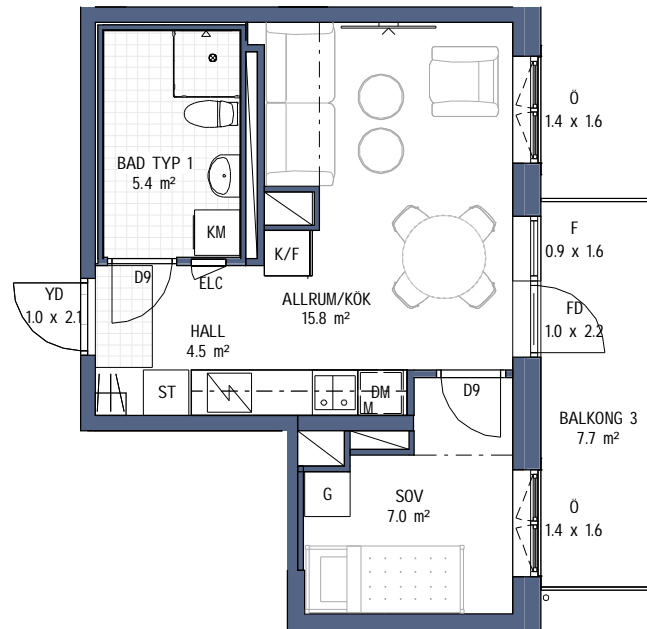

Kv. Smedjan Ladugårdsgatan 19

Lägenhetsnr: 1405, ID: 161702011405

2 rum och kök 34 m<sup>2</sup>

### Beteckningar:

	Kombinerad kyl och frys		Elcentral (Infälld)	Träslag parkettgolv: Ek
	Diskmaskin		Kombimaskin	
	Häll/ugn		Hatthylla	
	Städsåp		Mikrovågsugn	
	Garderob			

SKALA 1:100  
0 1 2 3 4 5