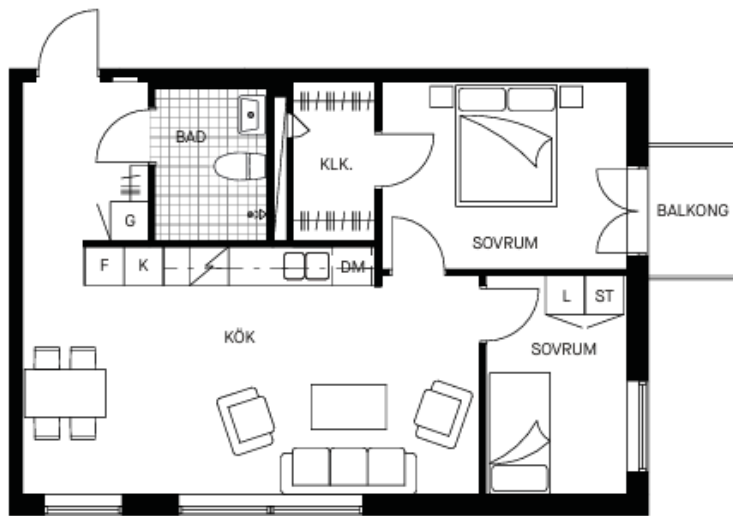

# 3 Rok

59 m<sup>2</sup>

Vårholmen  
Stockholm

Gatuadress  
Värbergsplan 1A

## Lägenheter

1103, 1205, 1305, 1405, 1505, 1605,  
1705, 1805, 1905, 2005, 2105