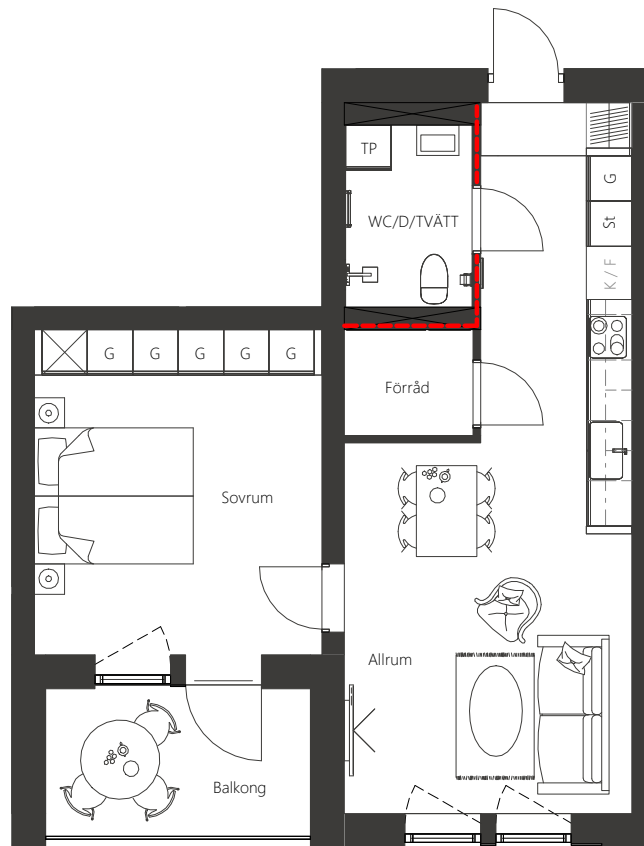

# VEGABACKEN • HANINGE

VARDÖVÄGEN 51

LÄGENHET 51-1007

2 RUM & KÖK

52,6 kvm

## FÖRKLARINGAR

K	Kyl	G	Garderob	L	Linneskåp	K/F	Kyl & frys
F	Frys	ST	Städskåp	TP	Tvättpelare	SK	Skafferi

--- Ej lämplig vägg att borra i på grund av installationer i väggen.

SKALA 1:100

METER

VEGABACKEN.NU  
VEGABACKEN@SLATTO.SE