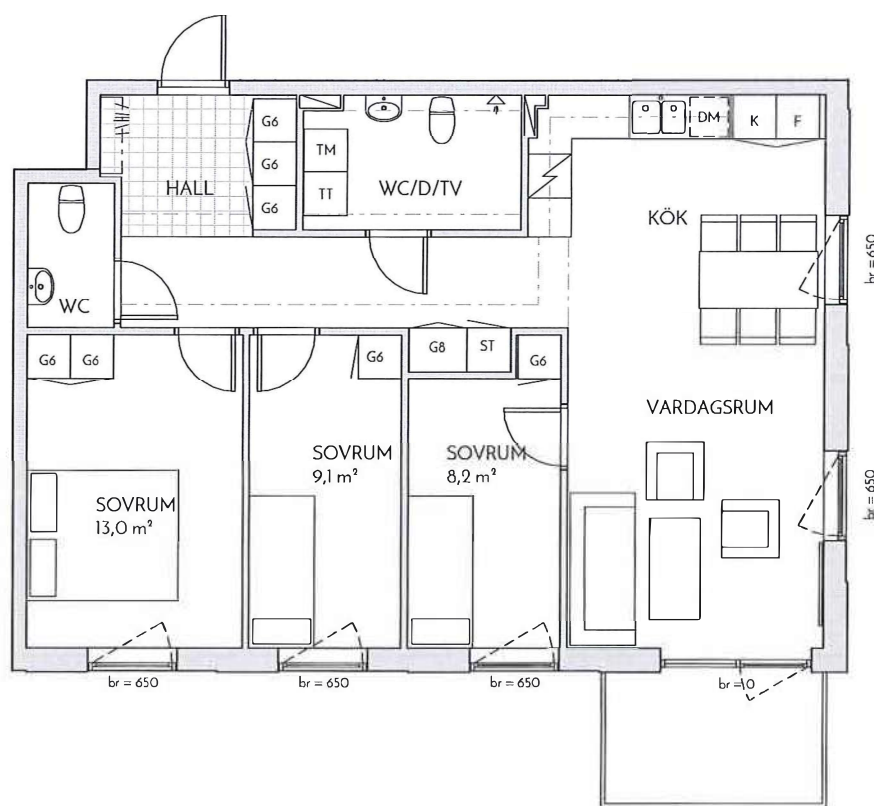

KV NEPTUN

4 RoK

LÄGENHETSNUMMER

83 m²

T4-1405, T4-1105, T4-1205, T4-1305