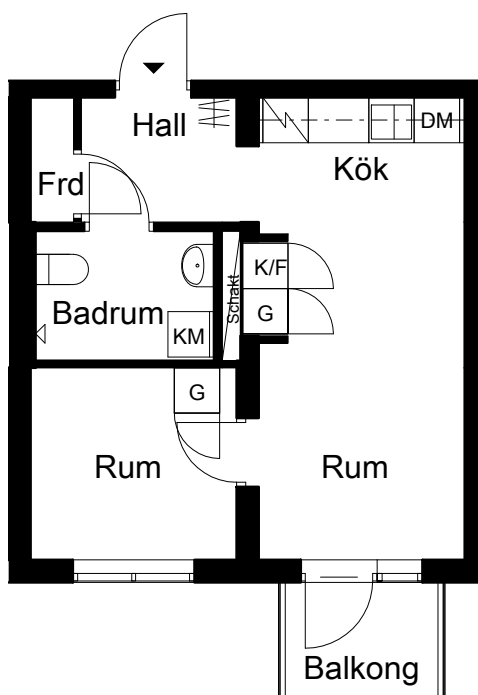

Salixporten

Glimmervägen 2, 4
Gävle

1,5 RoK
35 kvm

Viss avvikelse kan förekomma.
Skalor och mått kan avvika från verkligheten

Förklaringar

△ Dusch med glasväggar

KM Kombinerad tvättmaskin/torktumlare

Bänkskiva i granit

DK Diskho

Spis med induktionshäll

DM Diskmaskin

K/F Kombinerad Kyl/Frys

G Garderob

ST Städskåp

Samhällsbyggnadsbolaget