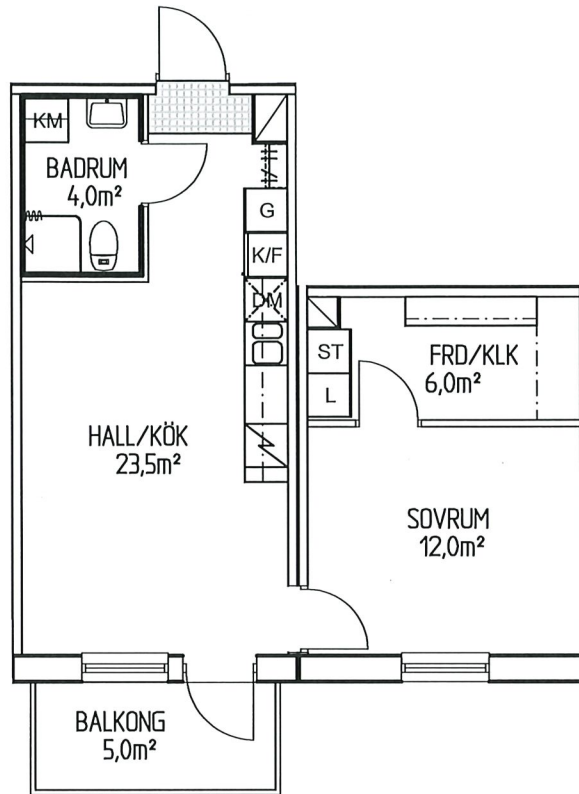

LGH  
1201

HUS  
A

VÅNING  
3

STORLEK  
2 RoK ca 48 m<sup>2</sup>

skala 1:100

ALLMÄNT

- \* Rumshöjd 2,5 m generellt.
- \* Höjd till underkant fönster är 0,582 m om inget annat anges.

Lägenhetens placering i huset.

skala 1:1000

LINNESKÅP	HANDDUKSTORK	BALKONG
STÄDSKÅP	SPISHÄLL	FRANSK BALKONG
GARDEROB	INBYGGNADSUGN	TVÄTTMASKIN
HÖGSKÅP	KYLSKÅP	TORKTUMLARE
KOMMOD	FRYSSKÅP	KOMBIMASKIN
BADRUMSSKÅP	DISKMASKIN	

skala 1:500

Avvikelser från ritningar kan förekomma.

Areor är avrundade till närmsta hela eller halva kvm.