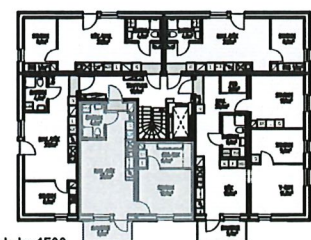

LGH  
1201

HUS  
A

VÅNING  
3

STORLEK  
2 RoK ca 48 m<sup>2</sup>

skala 1:100

ALLMÄNT

- \* Rumshöjd 2,5 m generellt.
- \* Höjd till underkant fönster är 0,582 m om inget annat anges.

Lägenhetens placering i huset.

skala 1:1000

LINNESKÅP	HANDDUKSTORK	BALKONG
STÄDSKÅP	SPISHÄLL	FRANSK BALKONG
GARDEROB	INBYGGNADSUGN	TVÄTTMASKIN
HÖGSKÅP	KYLSKÅP	TORKTUMLARE
KOMMOD	FRYSSKÅP	KOMBIMASKIN
BADRUMSSKÅP	DISKMASKIN	

skala 1:500

Avvikelser från ritningar kan förekomma.

Areor är avrundade till närmsta hela eller halva kvm.