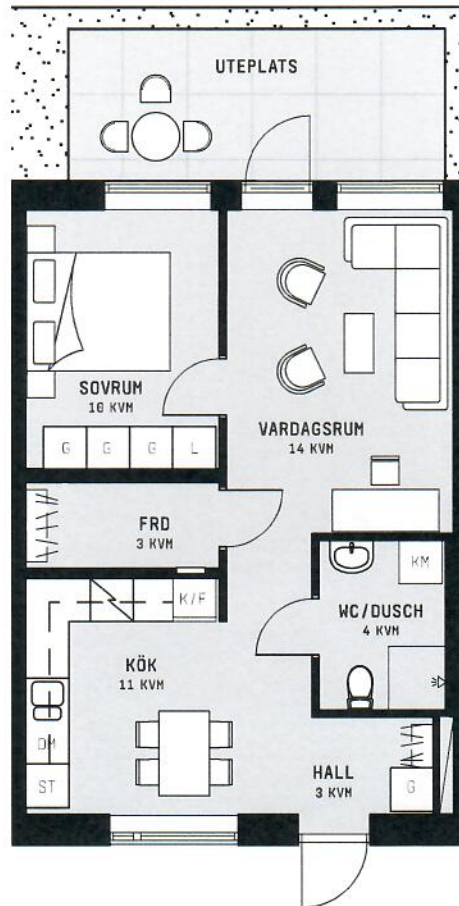

ÖNSKEMÅLET

LÄGENHET 1010 / 2 ROK / 49 M² **4L**

-  Kyl/frys
-  Diskmaskin
-  Spishäll/ugn
-  Kapphylla
-  Schakt
-  Städskåp
-  Garderob
-  Linneskåp
-  Kombimaskin
-  Förråd

BOSTADSTYP:

ANTAL RUM:
2 rum och kök

BOYTA:
49 kvm

Takhöjd: 2,4 m
Takhöjd wc/dusch: 2,3 m