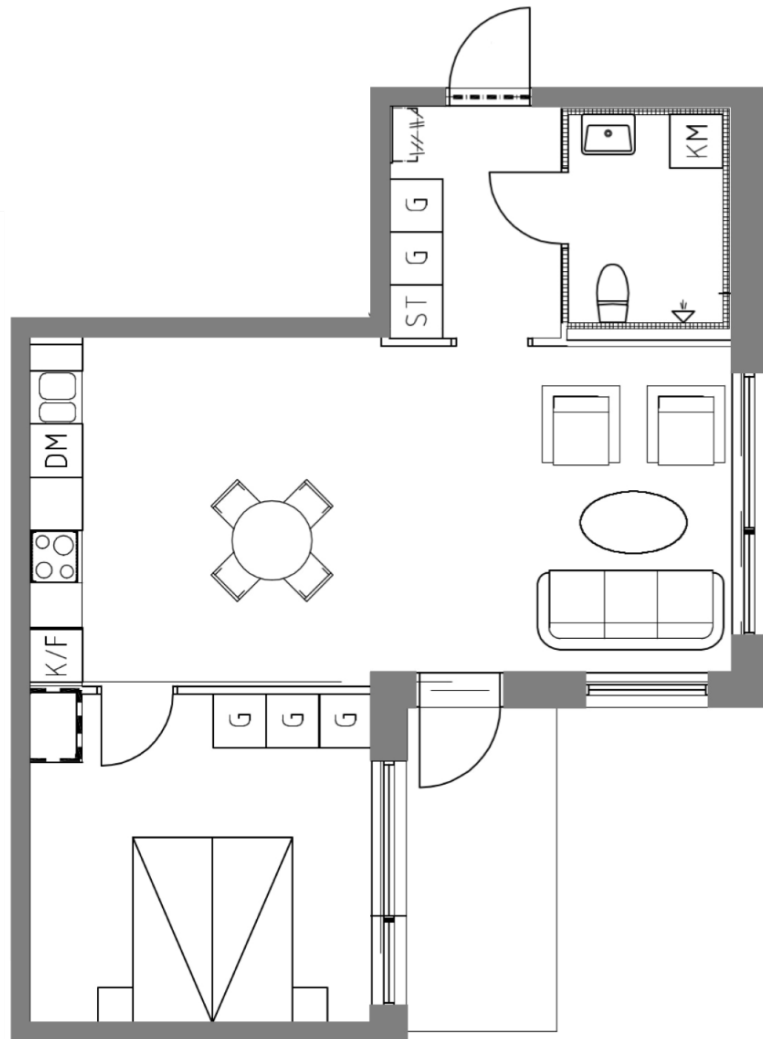

2 Rum och Kök

55,7 kvm

A1005

ST	Städsåp	KM	Kombimaskin	K/F	Kyl/frys
G	Garderob	K	Kylskåp	DM	Diskmaskin
L	Linnesåp	F	Fryssåp	⚡	Spis/ugn

SLÄTTÖ

KUNGSMYNTANT.SE – UTHYRNING@SLATTOFORVALTNING.SE

Måttavikelser kan förekomma. Hänsyn till spegelvända lägenheter har ej tagits. Slättö reserverar sig för eventuella fel.