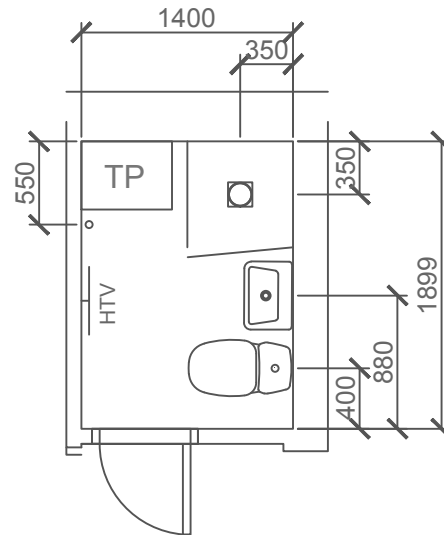

Entrélaminat

PLANRITNING  
Bruksgatan 4A, lgh 1001  
2 rok 55 kvm  
Kopparstaden Korsnäs Hosjö AB  
20004  
8850501  
Falun

2021-06-30

Avvikelser kan förekomma.

Ritad av: Initium, JC

SKALA 1:100 (A4)

Revision: A
Datum: 2021-07-01
Signatur: 

ATW/H, ATW/V

SKALA 1:50 (A4)

PLANRITNING  
Bruksgatan 4A, lgh 1001  
2 rok 55 kvm  
Kopparstaden Korsnäs Hosjö AB  
20004  
8850501  
Falun

2021-06-30

Avvikelser kan förekomma.

TM = Cylinda kombi 60x60

TM1 = Cylinda toppmatad tvättmaskin 40x60

TM2 = LG kombi (tvätt/tork) 45x60

TP = Tvättmaskin/Torktumlare (ovanpå varandra)

TM/TT vid sidan om varandra = Tvättmaskin/Torktumlare

DDU = Duschdrapperi U-stång

DDV = Duschdrapperi Vinkelstång

IRU8 = Imber 800\*800 ( Svängbara dörr) Säljs i par

IRU9 = Imber 900\*900( Svängbara dörr) Säljs i par

ARU95 = Arrow Free 95\*95( Svängbara dörr) säljs styckvis, för hörn och vägg 2st

ATW/H, ATW/V = Arrow Twice (vikbar höger o vänster)säljs styckvis

ARF5 = Arrow Rak 500 ( Fast inkl. väggstag )säljs styckvis