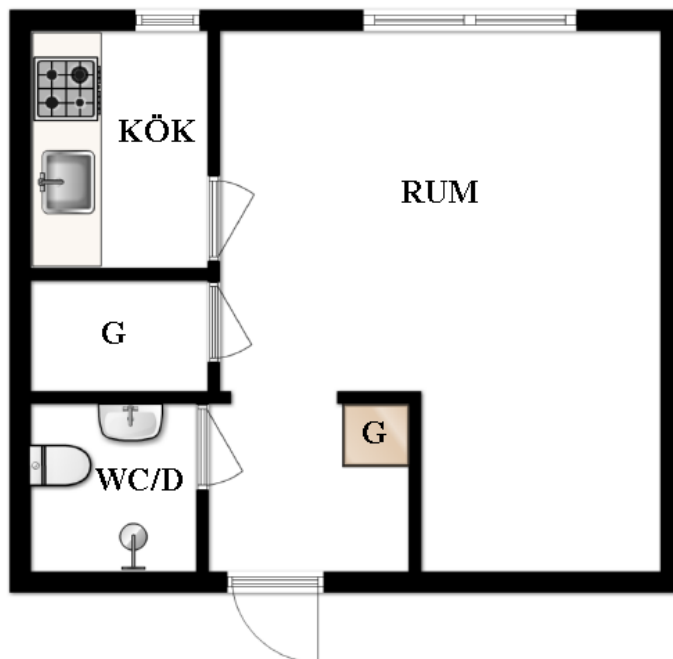

HSB – där möjligheterna bor

HSB Sörmlandsbostäder AB

1 rum och kök

Hökgatan 1A, Gredby

[Visa fastigheten på karta](#)

30 Kvm

Våning 2

Lägenhetsnummer:

5

BEGREPP

KLK = klädkammare

FRD = förråd

G = garderob

L = linneskåp

D = dusch

H = högskåp

ST = städsåp

K, KS = kyl

F = frys

SK = skafferi

S = souterrängplan

M = markplan

Bv = bottenvåning

E = Entréplan