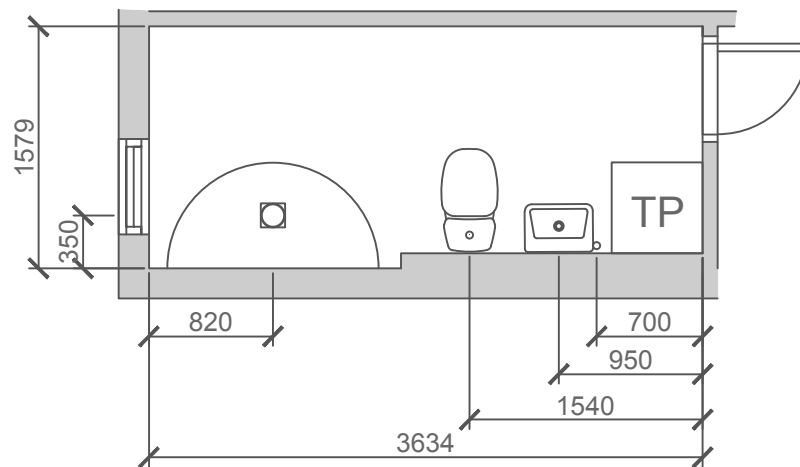

Arrow Free

SKALA 1:50 (A4)

PLANRITNING
3 rok 84 kvm
Vallvägen 6B, lgh 1001
Kopparstaden Korsnäs Hosjö AB
20010
8850506
Lilla Näs 3:42
Falun

Ritad av: Initium, JC

2022-02-19

Avvikelser kan förekomma.

TM = Cylinda kombi 60x60

Imber 800*800 (Svängbara dörr) Säljs i par

Imber 900*900(Svängbara dörr) Säljs i par

Arrow Free 95*95(Svängbara dörr) säljs styckvis, för hörn och vägg 2st

Arrow Twice (vikbar höger o vänster)säljs styckvis