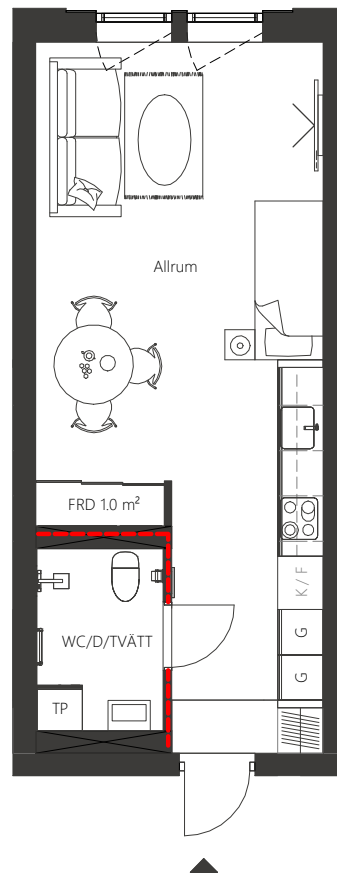

SLÄTTÖ

VEGABACKEN • HANINGE

VARDÖVÄGEN 44

LÄGENHET 44-1206

1 RUM & KÖK

34,7 kvm

FÖRKLARINGAR

K	Kyl	G	Garderob	L	Linneskåp	K/F	Kyl & frys
F	Frys	ST	Städsåp	TP	Tvättpelare	SK	Skafferi

--- Ej lämplig vägg att borra i på grund av installationer i väggen.

SKALA 1:100

METER

VEGABACKEN.NU
VEGABACKEN@SLATTO.SE

SLÄTTÖ FÖRVALTNING AB
Grev Turegatan 19
Box 7034, 103 86 Stockholm

E-post: uthyrning@slatto.se
Telefon: 0771-650 200
WWW.VEGABACKEN.NU