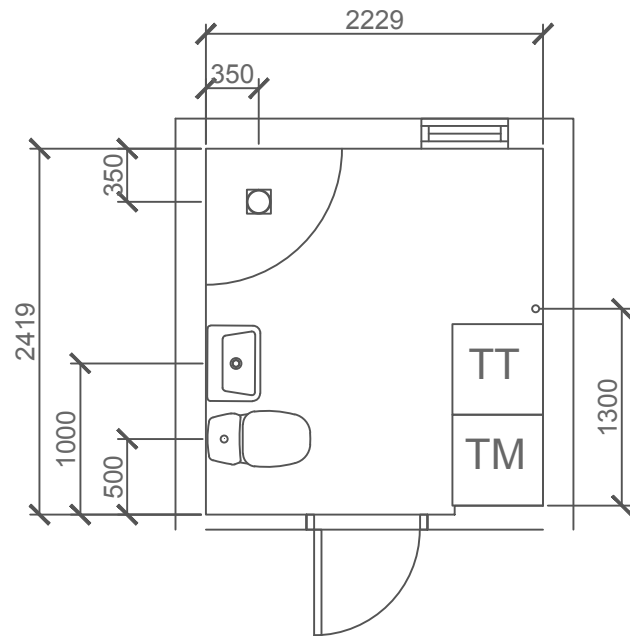

PLANRITNING
 Falun Bojsenburg
 Hus A A02
 Typ 1
 3 rok 76,6 kvm

2021-05-08

Avvikelser kan förekomma.

Ritad av: Initium, JC

SKALA 1:100 (A4)

Revision: A

Datum: 2021-05-28

Signatur: *MB*

IRU8

SKALA 1:50 (A4)

PLANRITNING
Falun Bojsenburg
Hus A A02
Typ 1
3 rok 76,6 kvm

2021-05-08

Avvikelser kan förekomma.

Ritad av: Initium, JC

TM = Cylinda kombi 60x60

TM1 = Cylinda toppmatad tvättmaskin 40x60

IRU9 = Imber 900*900(Svängbara dörr) Säljs i par

ARU95 = Arrow Free 95*95(Svängbara dörr) säljs styckvis, för hörn och vägg 2st

ATW/H, ATW/V = Arrow Twice (vikbar höger o vänster)säljs styckvis

ARF5 = Arrow Rak 500 (Fast inkl. väggstag)säljs styckvis