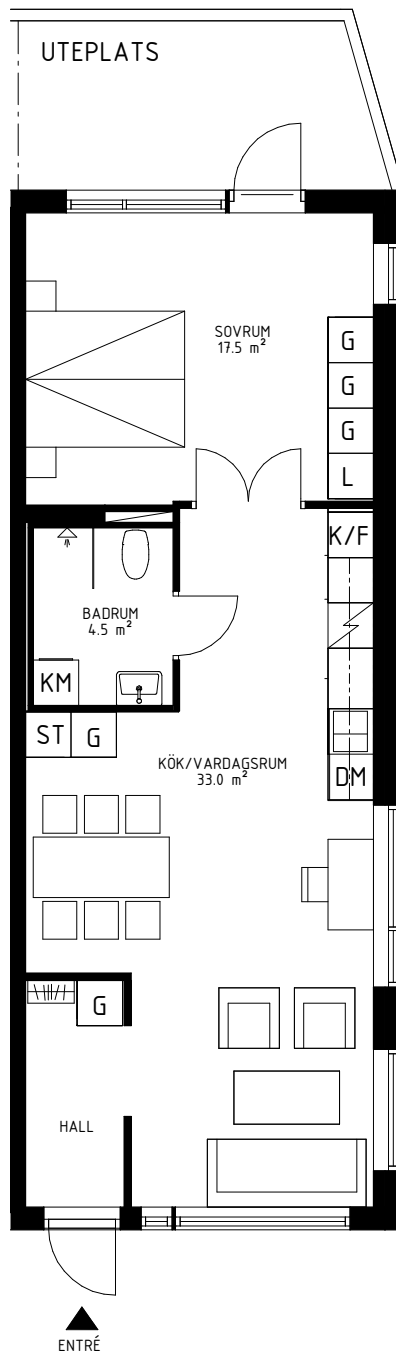

## 60,5 m<sup>2</sup>

KUMMINEN 1  
KARLSDALSALLÉN 48

LÄGENHET:  
48D-1001

### FÖRKLARINGAR

- G GARDEROB
- ST STÄDSKÅP
- L LINNESKÅP
- SPISHÄLL
- K/F KYL OCH FRYS
- DM DISKMASKIN
- KM KOMBIMASKIN
- DISKHO
- TVÄTTSTÄLL MED SPEGELSKÅP
- KAPPHYLLA

SKALA 1:100 (A4)

LÄGENHETEN UTHYRES OMÖBLERAD. MÄTTAVVIKELSER KAN FÖREKOMMA.