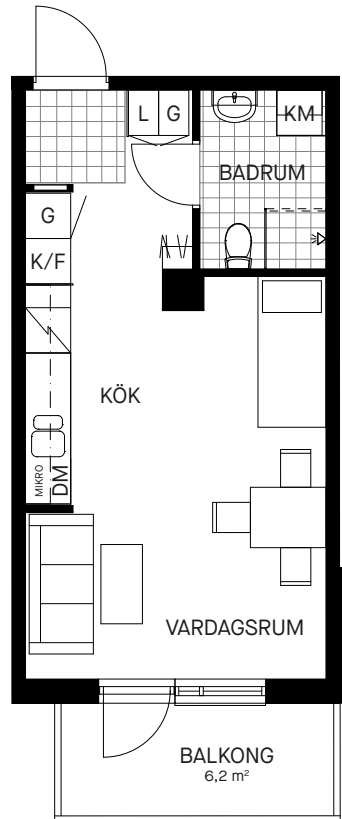

1 Rok

31 m²

Näckrosen
Jordbro

Gatuadress
Hurtigs väg 27A

Lägenhetsnummer
1202

Förrådsnummer
80

0 1 2 3 4 5m

Skala 1:100

Samtliga ytangivelser är preliminära.
Presenterad planlösning är ett möbleringsförslag.
Rumshöjd generellt 2.55 - 2.7 m. Inklädnader i tak
samt undertak med lägre höjd kan förekomma.

Bröstningshöjd öppningsbara fönster: 550 mm
Bröstningshöjd ej öppningsbara fönster: Omm

Mindre avvikelser kan förekomma.

HEMVIST

Teckenförklaringar

G	Garderob	K/F	Kyl och frys
L	Linneskåp	H	Högskåp
ST	Städsåp	HAT	Hatthylla
DM	Diskmaskin	TM	Tvättmaskin
SP	Spis med glashäll	TT	Torktumlare
K	Kyl	KM	Kombimaskin
F	Frys	MIKRO	Plats för mikro