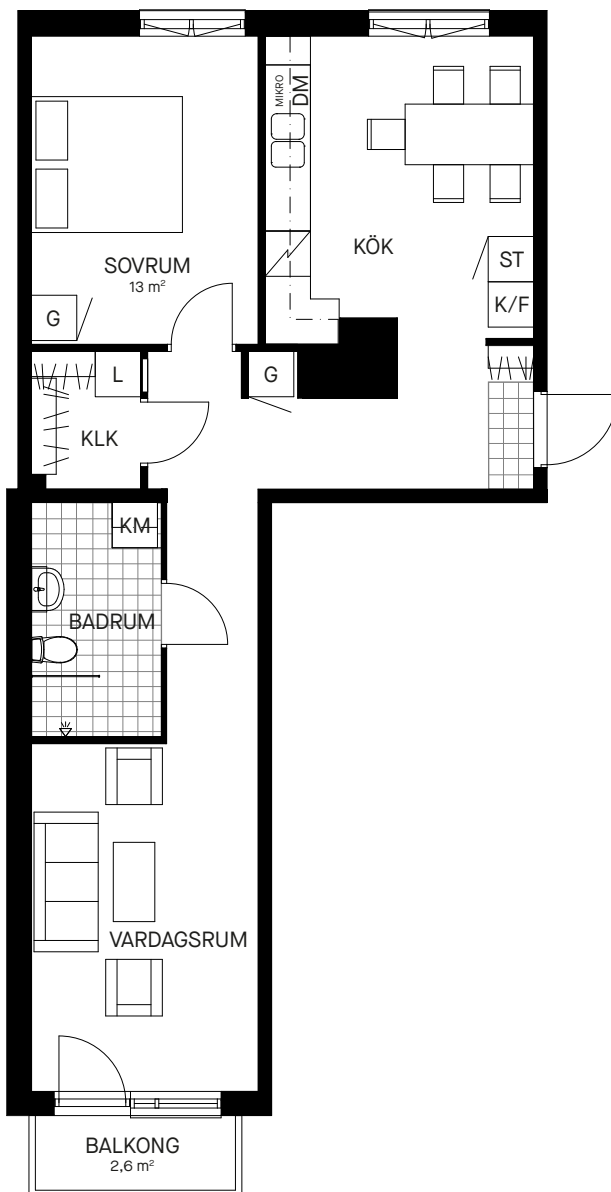

2 Rok

64 m²

Näckrosen
Jordbro
Gatuadress
Hurtigs väg 27A

Lägenhetsnummer
1002
Förrådsnummer
20

0 1 2 3 4 5m

Skala 1:100

Samtliga ytangivelser är preliminära.
Presenterad planlösning är ett möbleringsförslag.
Rumshöjd generellt 2.55 - 2.7 m. Inklädnader i tak
samt undertak med lägre höjd kan förekomma.

Bröstningshöjd öppningsbara fönster: 550 mm
Bröstningshöjd ej öppningsbara fönster: Omm

Mindre avvikelser kan förekomma.

HEMVIKT

Teckenförklaringar

G	Garderob	K/F	Kyl och frys
KLK	Klädkammare	H	Högsåp
L	Linneskåp	TT	Torktumlare
ST	Städsåp	TM	Tvättmaskin
DM	Diskmaskin	TT	Torktumlare
MIKRO	Spis med glashäll	KM	Kombimaskin
K	Kyl	MIKRO	Plats för mikro
F	Frys		