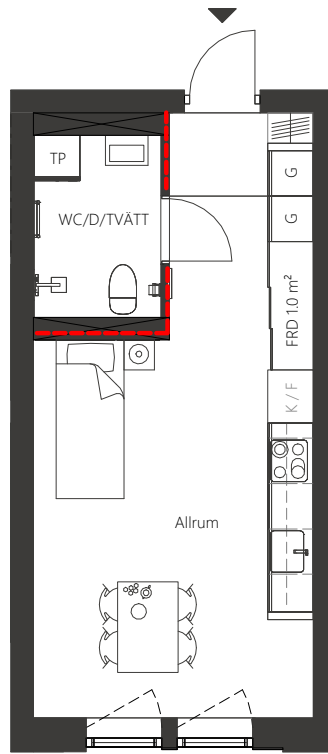

SLÄTTÖ

VEGABACKEN • HANINGE

VARDÖVÄGEN 46

LÄGENHET 46-1112

1 RUM & KÖK

29 kvm

FÖRKLARINGAR

K	Kyl	G	Garderob	L	Linneskåp	K/F	Kyl & frys
F	Frys	ST	Städsåp	TP	Tvättpelare	SK	Skafferi

--- Ej lämplig vägg att borra i på grund av installationer i väggen.

SKALA 1:100

METER

VEGABACKEN.NU
VEGABACKEN@SLATTO.SE

SLÄTTÖ FÖRVALTNING AB
Grev Turegatan 19
Box 7034, 103 86 Stockholm

E-post: uthyrning@slatto.se
Telefon: 0771-650 200
WWW.VEGABACKEN.NU