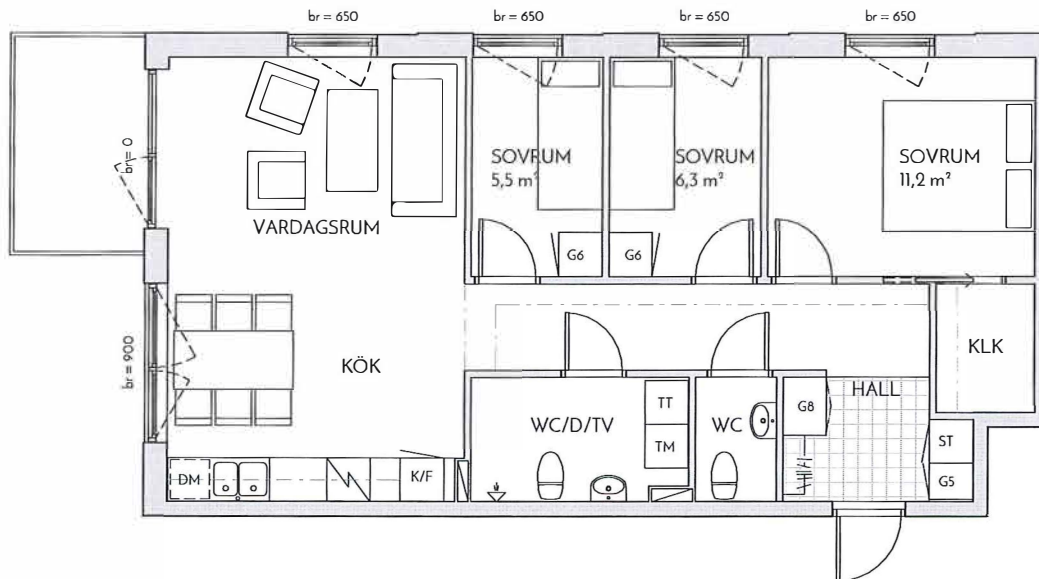

KV NEPTUN

4 RoK

LÄGENHETSNUMMER
T1-1305, T1-1105, T1-1205

73 m²

- | | |
|---------------------|---|
| Kombinerad kyl/frys | Hatthylla |
| Kylskåp | Städskåp |
| Frys | Kombimaskin |
| Diskmaskin | Tvättmaskin |
| Spis | Torktumlare |
| Skjutgarderob | Garderob |
| Högsåp | <small>Siffror i ritningsområdet hänvisar till skåpens bredd i decimeter.</small> |
| Schack | br Bröstningshöjd |
| | <small>Höjden anges i millimeter över golv.</small> |

0 5
skala 1:100 (A4)
Yrångivelser är preliminära. Schakt och inläddnader kan avvika från ritning.
Illustrerad plan redovisar ett möbleringsförslag.
Rätt till mindre ändringar förbehålles.

N ⊗

PLAN 4