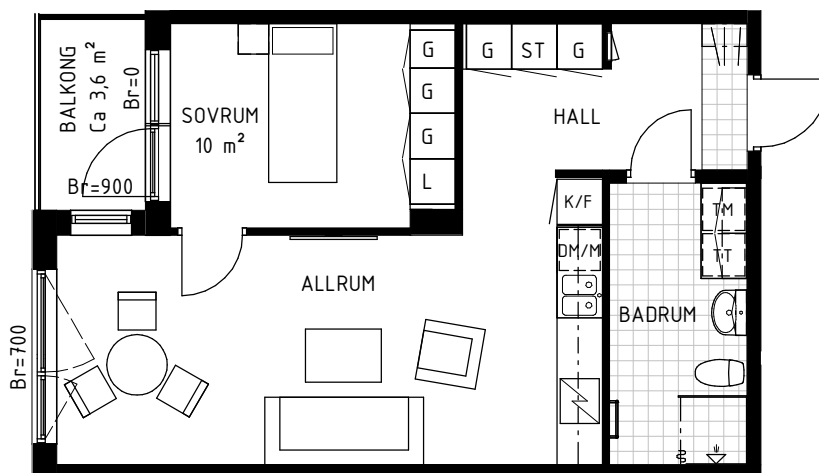

2 Rok

50 m²

Enhörningen
Stockholm

Gatuadress
Hattarviksgatan 10

Lägenhetsnummer
1402

Förrådsnummer
H10 1402

Skala 1:100

Samtliga ytangivelser är preliminära.
Presenterad planlösning är ett möbleringsförslag.
Rumshöjd generellt 2.5m. Inklädnader i tak samt
undertak med lägre höjd kan förekomma.
Mindre avvikelser kan förekomma.

Kulör- och materialval:

Golv: 3-stavs ekparkett, klinker i hall och badrum
Vägg: Antikvit, NCS S 0502-Y
Tak: Vitmålade, NCS S 0500-N

Teckenförklaringar

- | | | | |
|-----------|----------------------|-----|--------------|
| SG | Skjutgarderob | K/F | Kyl och frys |
| G | Garderob | K | Kyl |
| L | Linneskåp | F | Frys |
| ST | Städskåp | TM | Tvättmaskin |
| H | Högsåp | TT | Torktumlare |
| Hatthylla | | KM | Kombimaskin |
| Spis | | | |
| DM/M | Diskmaskin/
Mikro | | |