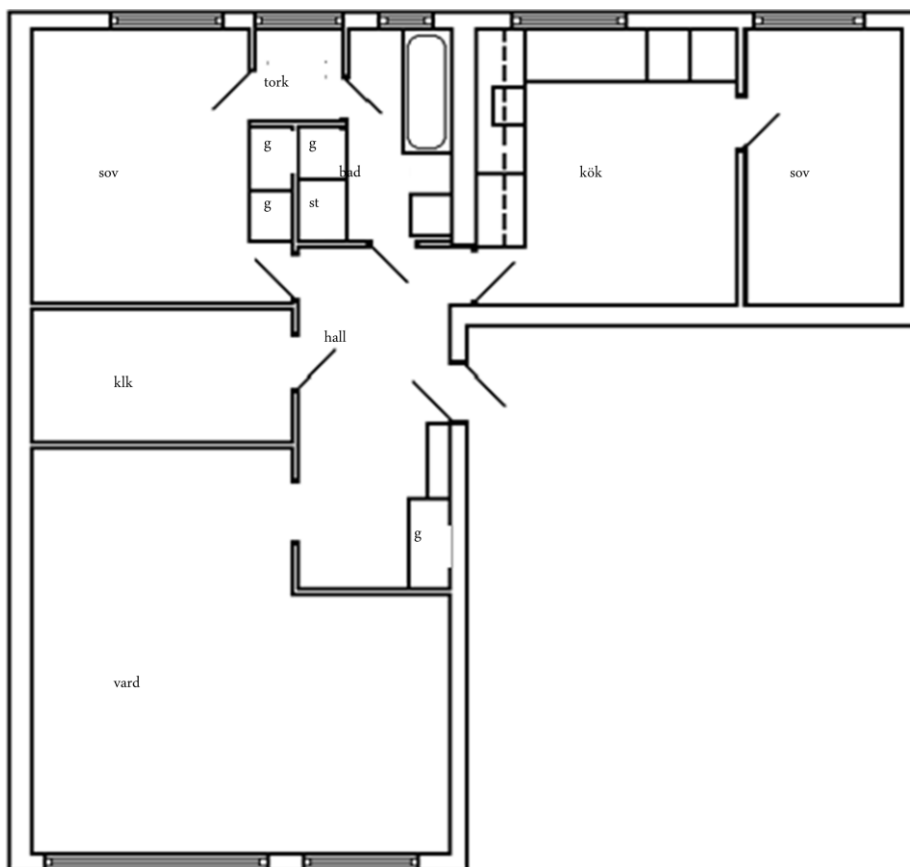

HÖSTVÄDERSGATAN
SOMMARVÄDERSGATAN, 3 R.o.K
81 kvm, Låghus

1cm=1m

Willhem
Höstvädersgatan 3
418 33 Göteborg
Tel: 031- 788 70 50