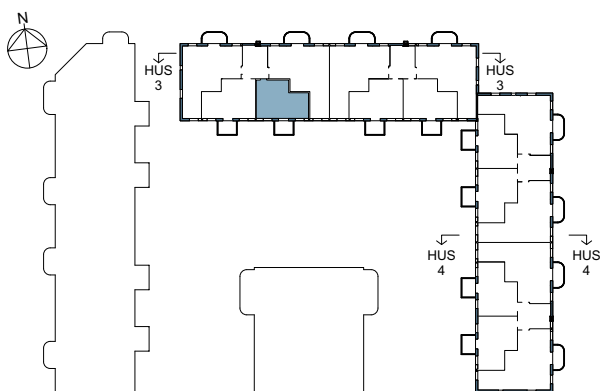

2 RoK ca 44 kvm

KVARTERET KASERNEN 1

3A1702

ORIENTERINGSKARTA

SEKTION

SYMBOLFÖRKLARING

K/F	Kyl & Frysskåp	DM	Diskmaskin
G	Garderobskåp	TT	Torktumlare
L	Linneskåp	ST	Städutrustning
TM	Tvättmaskin		