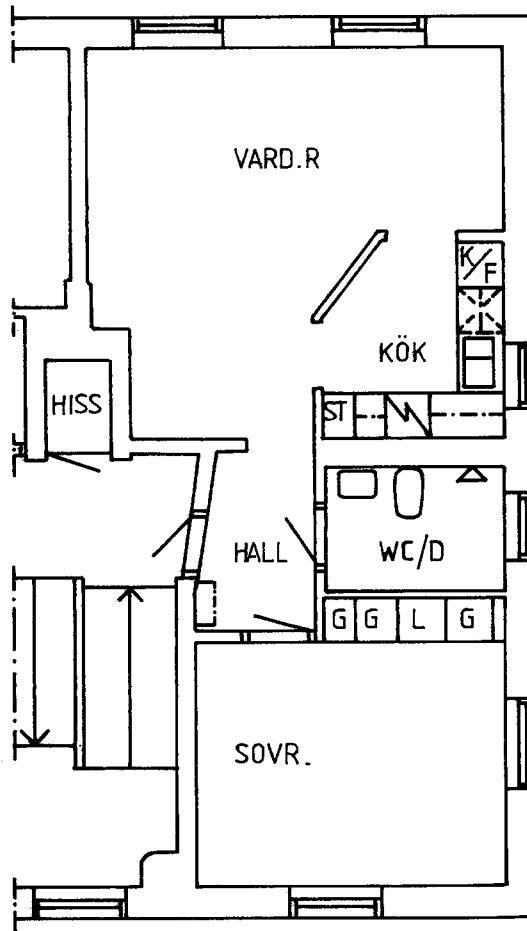

# SLÄTTA DAMM

TYP - 21050 B  
2 RUM o. KÖK  
50,0 m<sup>2</sup>