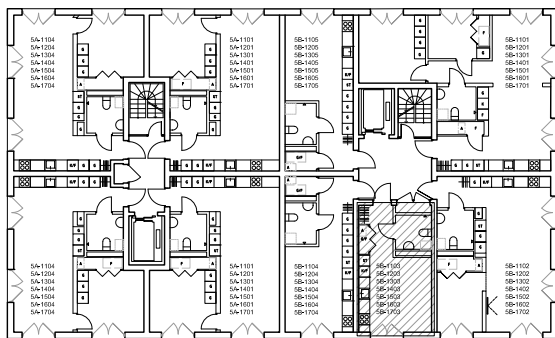

Godsfabriken Kv 11 Gävle
Adress: Styrmansgatan 10

| RUBIN DE LIMA ARKITEKTUR

Lgh 12 eller lgh-nummer 5B-1103, 5B-1203, 5B-1303, 5B-1403, 5B-1503, 5B-1603 och 5B-1703
2 rok
26,7 m²

Typplan