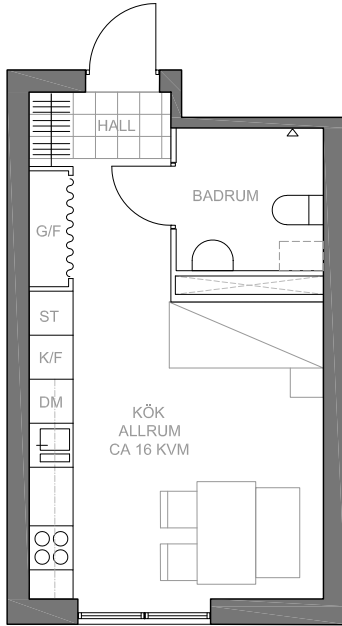

Godsfabriken Kv 11 Gävle
Adress: Styrmansgatan 10

| RUBIN DE LIMA ARKITEKTUR

Lgh 12 eller lgh-nummer 5B-1103, 5B-1203, 5B-1303, 5B-1403, 5B-1503, 5B-1603 och 5B-1703
2 rok
26,7 m²

Typplan