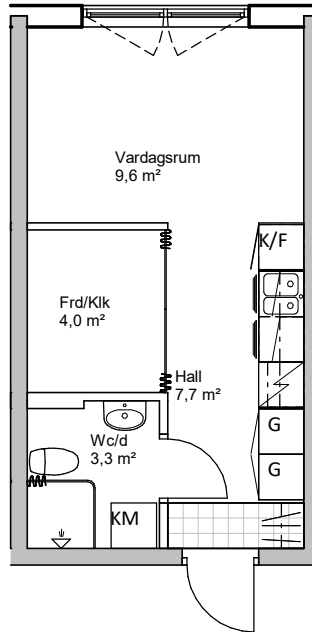

LGH

- 41-1102
- 41-1103
- 41-1105
- 41-1107
- 41-1109
- 41-1111
- 41-1113
- 41-1114
- 41-1116
- 41-1118
- 41-1120

Plan 11

Skala 1:100

ALLMÄNT

- Rumshöjd generellt 2,40m
- Bröstningshöjd generellt 0,7m

- SPIS/UGN
- GARDEROB
- STÄDSKÅP
- LINNESKÅP
- KOMBIMASKIN
- KYL/FRYS
- KLINKER
- KAPPHYLLA

Avvikelser från ritningar kan förekomma