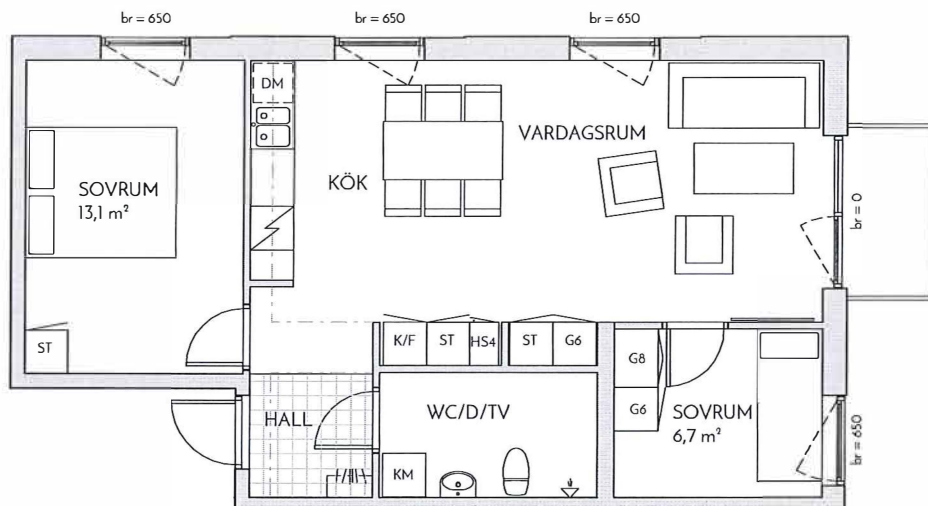

KV NEPTUN

3 RoK

61 m²

LÄGENHETSNUMMER

T4-1404, T4-1104, T4-1204, T4-1304