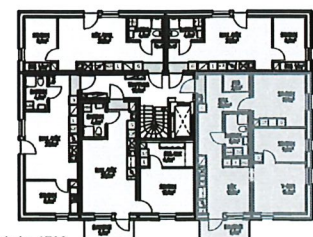

skala 1:100

ALLMÄNT

- \* Rumshöjd 2.5 m generellt.
- \* Höjd till underkant fönster är 0.582 m om inget annat anges.

Lägenheters placering i huset.

skala 1:1000

LINNESKÅP	HANDDUKSTORK	BALKONG
STÄDSKÅP	SPISHÄLL	FRANSK BALKONG
GARDEROB	INBYGGGNADSUGN	TVÄTTMASKIN
HÖGSKÅP	KYLSKÅP	TORKTUMLARE
KOMMOD	FRYSSKÅP	KOMBIMASKIN
BADRUMSSKÅP	DISKMASKIN	