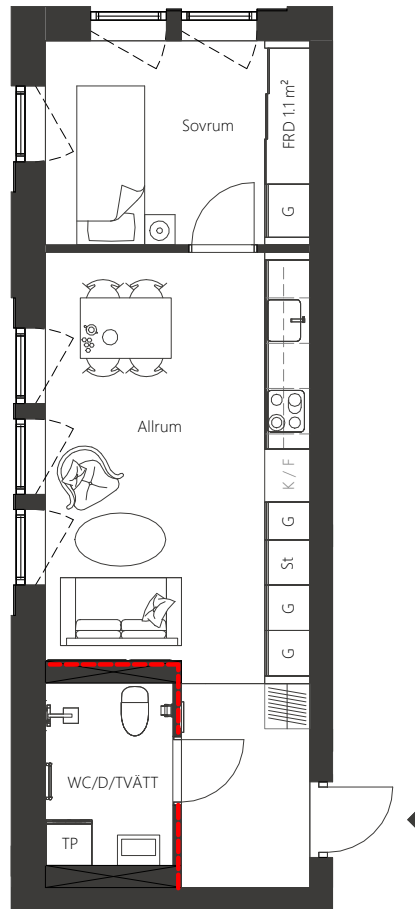

SLÄTTÖ

VEGABACKEN • HANINGE

VARDÖVÄGEN 48

LÄGENHET 48-1204

2 RUM & KÖK

39,7 kvm

FÖRKLARINGAR

K	Kyl	G	Garderob	L	Linneskåp	K/F	Kyl & frys
F	Frys	ST	Städsåp	TP	Tvättåpelare	SK	Skafferi

--- Ej lämplig vägg att borra i på grund av installationer i väggen.

SKALA 1:100

METER

VEGABACKEN.NU
VEGABACKEN@SLATTO.SE

SLÄTTÖ FÖRVALTNING AB
Grev Turegatan 19
Box 7034, 103 86 Stockholm

E-post: uthyrning@slatto.se
Telefon: 0771-650 200
WWW.VEGABACKEN.NU