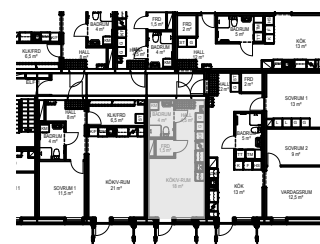

ALLMÄNT

- * Rumshöjd 2.5 m generellt.
- * Höjd till underkant fönster är 0.582 m om inget annat anges.

Lägenhetens placering i huset.

skala 1:1000

skala 1500

	LINNESKÅP		HANDDUKSTORK		DISKMASKIN
	STÄDSKÅP		SPIHÄLL		TVÄTTMASKIN
	GARDEROB		INBYGGNADSUGN		TORKTUMLARE
	HÖGSKÅP		KYL		KOMBIMASKIN
	KOMMOD		FRYS		
	BADRUMSSKÅP		KYL/FRYS		

Avvikelser från ritningar kan förekomma.

Areor är avrundade till närmsta hela eller halva kvm.