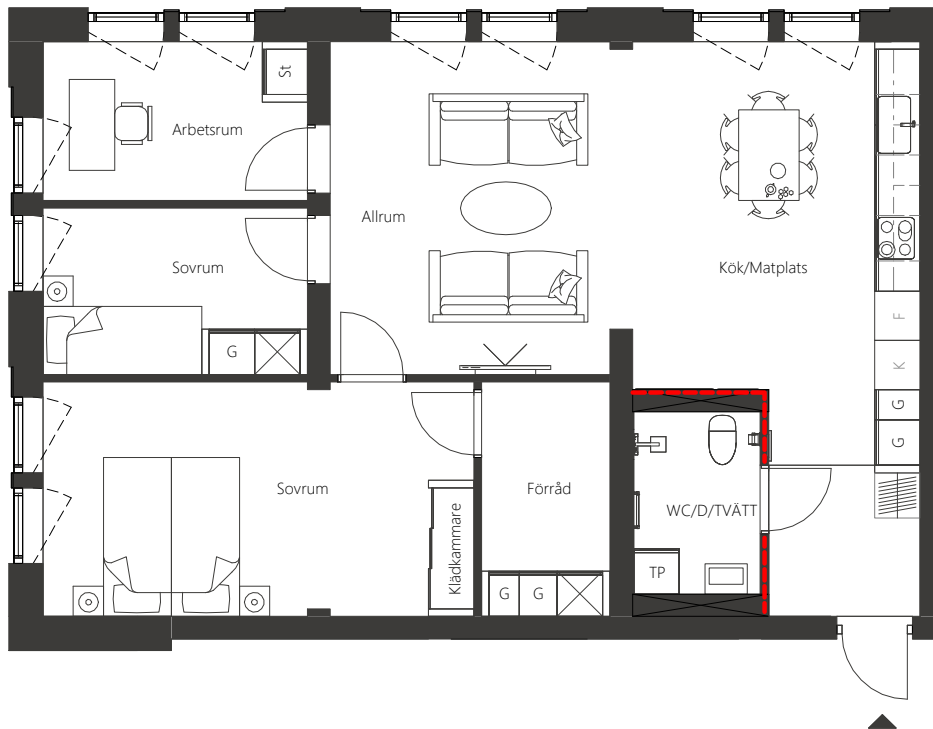

SLÄTTÖ

VEGABACKEN • HANINGE

VARDÖVÄGEN 53

LÄGENHET 53-1103

4 RUM & KÖK

89,4 kvm

FÖRKLARINGAR

K	Kyl	G	Garderob	L	Linneskåp	K/F	Kyl & frys
F	Frys	ST	Städskåp	TP	Tvättpelare	SK	Skafferi

--- Ej lämplig vägg att borra i på grund av installationer i väggen.

SKALA 1:100

METER

VEGABACKEN.NU
VEGABACKEN@SLATTO.SE

SLÄTTÖ FÖRVALTNING AB
Grev Turegatan 19
Box 7034, 103 86 Stockholm

E-post: uthyrning@slatto.se
Telefon: 0771-650 200
WWW.VEGABACKEN.NU