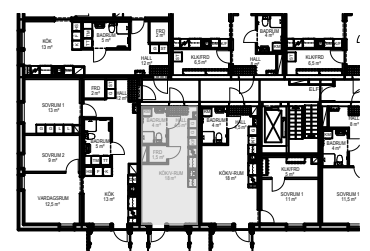

ALLMÄNT

- * Rumshöjd 2.5 m generellt.
- * Höjd till underkant fönster är 0.582 m om inget annat anges.

Lägenheters placering i huset.

skala 1:1000

skala 1:500

	LINNESKÅP		HANDDUKSTORK		DISKMASKIN
	STÄDSKÅP		SPISHÄLL		TVÄTTMASKIN
	GARDEROB		INBYGGNADSGUGN		TORKTUMLARE
	HÖGSKÅP		KYL		KOMBIMASKIN
	KOMMOD		FRYS		
	BADRUMSSKÅP		KYL/FRYS		

Avvikelser från ritningar kan förekomma.

Areor är avrundade till närmsta hela eller halva kvm.