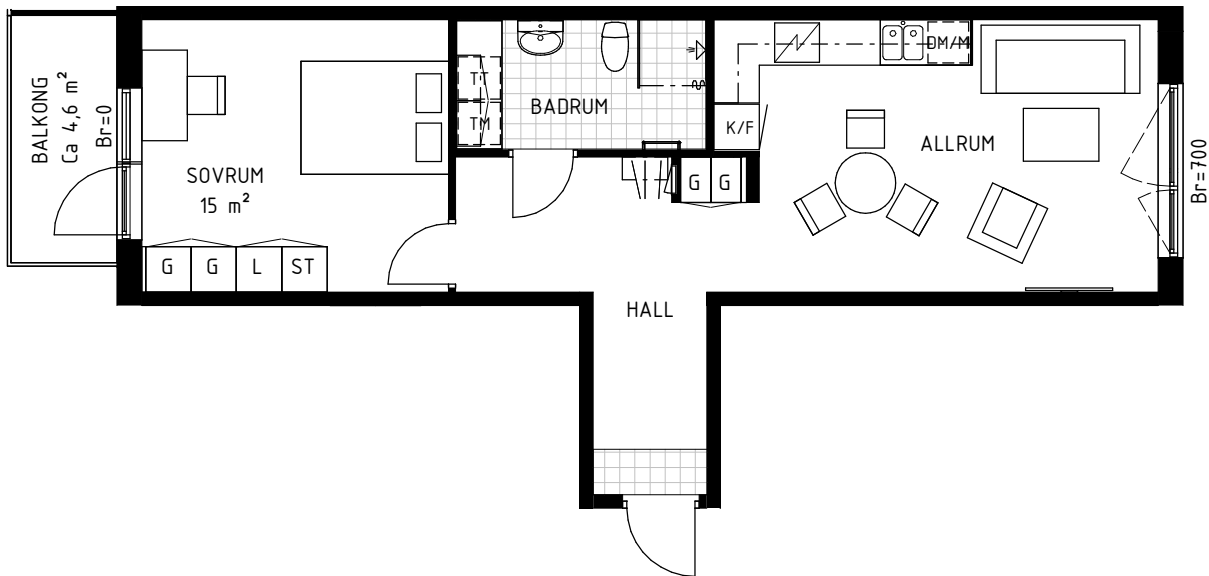

2 Rok

53 m²

Enhörningen
Stockholm

Gatuadress
Leirviksgatan 23

Lägenhetsnummer
1104

Förrådsnummer
L23 1104

Skala 1:100

Samtliga ytangivelser är preliminära.
Presenterad planlösning är ett möbleringsförslag.
Rumshöjd generellt 2.5m. Inklädnader i tak samt undertak med lägre höjd kan förekomma.
Mindre avvikelser kan förekomma.

Kulör- och materialval:

Golv: 3-stavs ekparkett, klinker i hall och badrum

Vägg: Antikvit, NCS S 0502-Y

Tak: Vitmålad, NCS S 0500-N

Teckenförklaringar

SG	Skjutgarderob	K/F	Kyl och frys
G	Garderob	K	Kyl
L	Linneskåp	F	Frys
ST	Städskåp	TM	Tvättmaskin
H	Högskåp	TT	Torktumlare
Hatthylla	Hatthylla	KM	Kombimaskin
Spis	Spis		
DM/M	Diskmaskin/ Mikro		