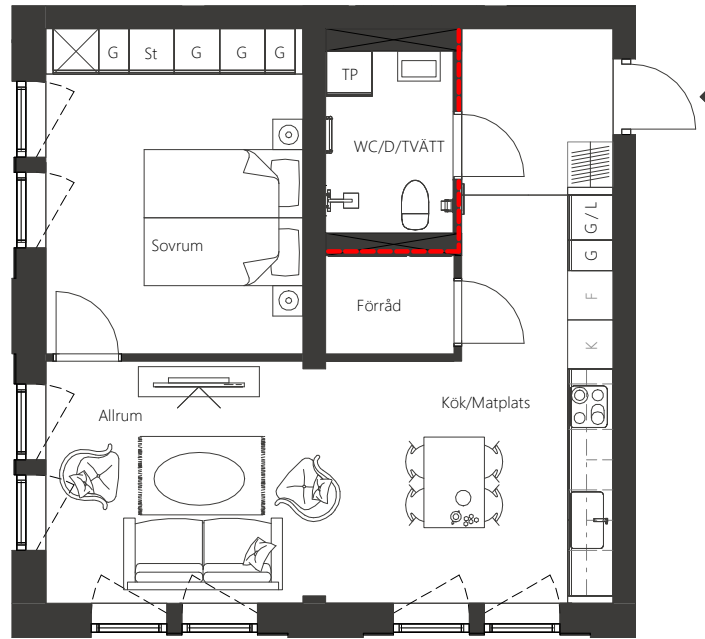

SLÄTTÖ

VEGABACKEN • HANINGE

VARDÖVÄGEN 53

LÄGENHET 53-1002

2 RUM & KÖK

58,1 kvm

FÖRKLARINGAR

K	Kyl	G	Garderob	L	Linneskåp	K/F	Kyl & frys
F	Frys	ST	Städskåp	TP	Tvättpelare	SK	Skafferi

--- Ej lämplig vägg att borra i på grund av installationer i väggen.

SKALA 1:100

METER

VEGABACKEN.NU
VEGABACKEN@SLATTO.SE

SLÄTTÖ FÖRVALTNING AB
Grev Turegatan 19
Box 7034, 103 86 Stockholm

E-post: uthyrning@slatto.se
Telefon: 0771-650 200
WWW.VEGABACKEN.NU