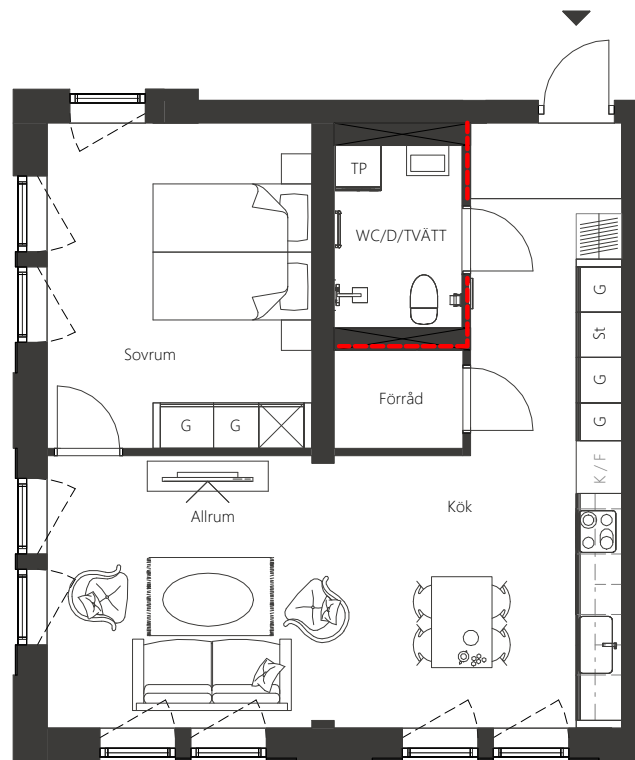

SLÄTTÖ

VEGABACKEN • HANINGE

VARDÖVÄGEN 48

LÄGENHET 48-1303

2 RUM & KÖK

62,3 kvm

FÖRKLARINGAR

K	Kyl	G	Garderob	L	Linneskåp	K/F	Kyl & frys
F	Frys	ST	Städskåp	TP	Tvättpelare	SK	Skafferi

--- Ej lämplig vägg att borra i på grund av installationer i väggen.

SKALA 1:100

METER

VEGABACKEN.NU
VEGABACKEN@SLATTO.SE

SLÄTTÖ FÖRVALTNING AB
Grev Turegatan 19
Box 7034, 103 86 Stockholm

E-post: uthyrning@slatto.se
Telefon: 0771-650 200
WWW.VEGABACKEN.NU