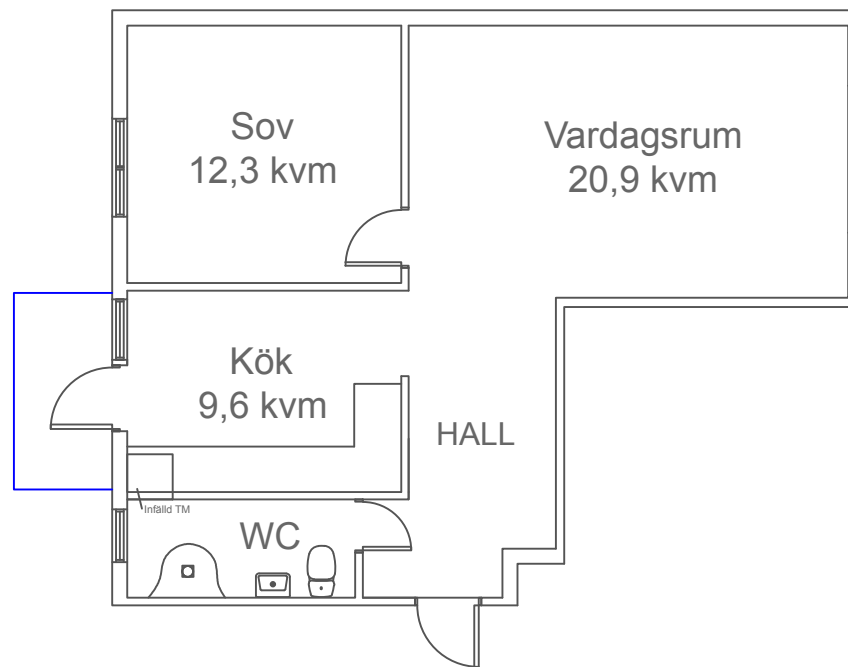

HUVUDMÅTT	CA	MÅTT 1 X MÅTT 2
Vardagsrum		3640 x 5820
Sov		3350 x 3620
Kök		2660 x 3630
Hall		3850 x 2390
WC		1300 x 3000

MÅTT 1

MÅTT 2

0 1 2 3m

PLANRITNING
 2 rok 54 kvm
 Bruksgatan 3B, lgh 1101
 Kopparstaden Korsnäs Hosjö AB
 20002
 8850502
 Falun

2020-03-08

Avvikelser kan förekomma.

SKALA 1:100 (A4)

SKALA 1:50 (A4)

PLANRITNING
2 rok 54 kvm
Bruksgatan 3B, lgh 1101
Kopparstaden Korsnäs Hosjö AB
20002
8850502
Falun

2020-03-08

Avvikelser kan förekomma.