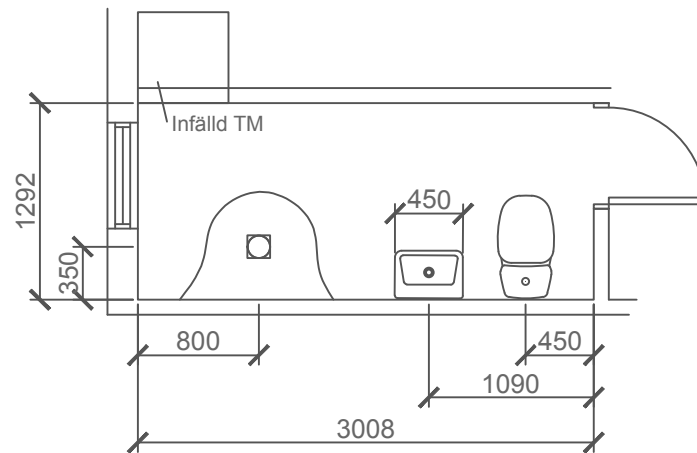

HUVUDMÅTT	CA	MÅTT 1 X MÅTT 2
Vardagsrum		3640 x 5820
Sov		3350 x 3620
Kök		2660 x 3630
Hall		3850 x 2390
WC		1300 x 3000

MÅTT 1

MÅTT 2

0 1 2 3m

PLANRITNING
 2 rok 54 kvm
 Bruksgatan 3B, lgh 1101
 Kopparstaden Korsnäs Hosjö AB
 20002
 8850502
 Falun

2020-03-08

Avvikelser kan förekomma.

SKALA 1:100 (A4)

SKALA 1:50 (A4)

PLANRITNING
2 rok 54 kvm
Bruksgatan 3B, lgh 1101
Kopparstaden Korsnäs Hosjö AB
20002
8850502
Falun

2020-03-08

Avvikelser kan förekomma.