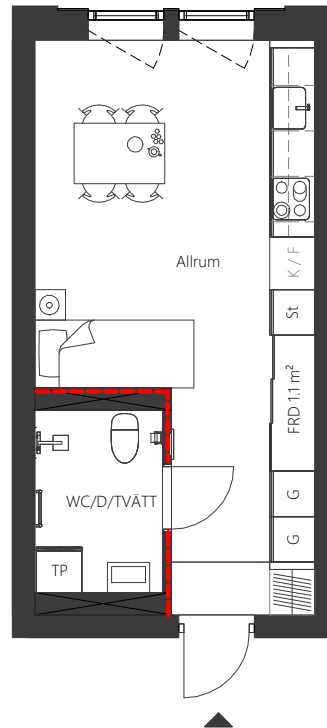

SLÄTTÖ

VEGABACKEN • HANINGE

VARDÖVÄGEN 53

LÄGENHET 53-1005

1 RUM & KÖK

27,6 kvm

FÖRKLARINGAR

K	Kyl	G	Garderob	L	Linneskåp	K/F	Kyl & frys
F	Frys	ST	Städsåp	TP	Tvättåpelare	SK	Skafferi

--- Ej lämplig vägg att borra i på grund av installationer i väggen.

SKALA 1:100

METER

VEGABACKEN.NU
VEGABACKEN@SLATTO.SE

SLÄTTÖ FÖRVALTNING AB
Grev Turegatan 19
Box 7034, 103 86 Stockholm

E-post: uthyrning@slatto.se
Telefon: 0771-650 200
WWW.VEGABACKEN.NU