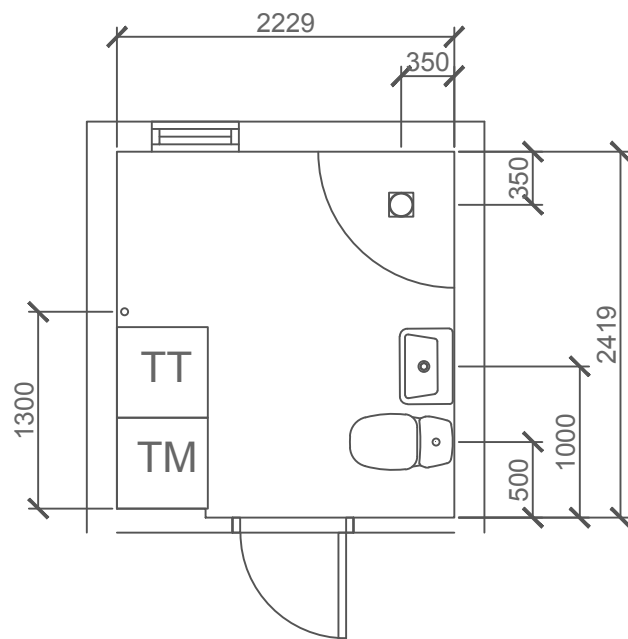

PLANRITNING  
 Falun Bojsenburg  
 Hus B,D B-C01  
 Typ 1  
 3 rok 76,6 kvm

2021-05-08

Avvikelser kan förekomma.

Ritad av: Initium, JC

SKALA 1:100 (A4)

Revision: A
Datum: 2021-05-28
Signatur: <i>MB</i>

IRU8

SKALA 1:50 (A4)

PLANRITNING  
Falun Bojsenburg  
Hus B,D B-C01  
Typ 1  
3 rok 76,6 kvm

2021-05-08

Avvikelser kan förekomma.

Ritad av: Initium, JC

TM = Cylinda kombi 60x60

TM1 = Cylinda toppmatad tvättmaskin 40x60

IRU9 = Imber 900\*900( Svängbara dörr) Säljs i par

ARU95 = Arrow Free 95\*95( Svängbara dörr) säljs styckvis, för hörn och vägg 2st

ATW/H, ATW/V = Arrow Twice (vikbar höger o vänster)säljs styckvis

ARF5 = Arrow Rak 500 ( Fast inkl. väggstag )säljs styckvis