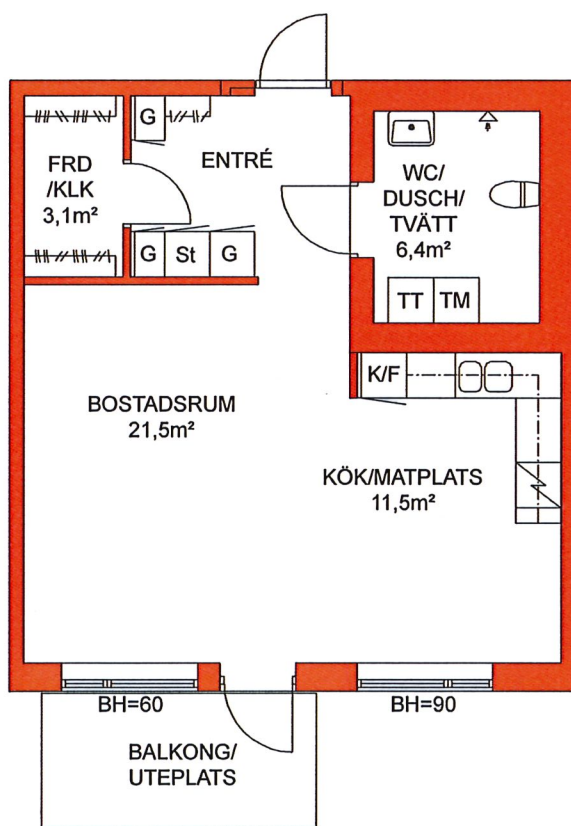

# LÄGENHETSTYP C.

KASTANJEPARKEN, HÖGANÄS.

Boarea: 52 m<sup>2</sup> RoK: 1 Våning: 1, 2, 3, 4

Skala 1:100

Lägenhetsnummer: S8-1003  
S8-1104  
S8-1204  
S8-1304

Peab reserverar sig för eventuella tryckfel eller ändringar.

## Teckenförklaring interiör:

<b>K</b>	Kyl	<b>FRD</b>	Förråd
<b>F</b>	Frys	<b>KLK</b>	Klädkammare
<b>G</b>	Garderob	<b>TM</b>	Tvättmaskin
<b>H</b>	Högsåp	<b>TT</b>	Torktumlare
<b>ST</b>	Städsåp	<b>BH</b>	Bröstningshöjd i cm

## Läge i huset:

**PEAB**

peabbostad.se