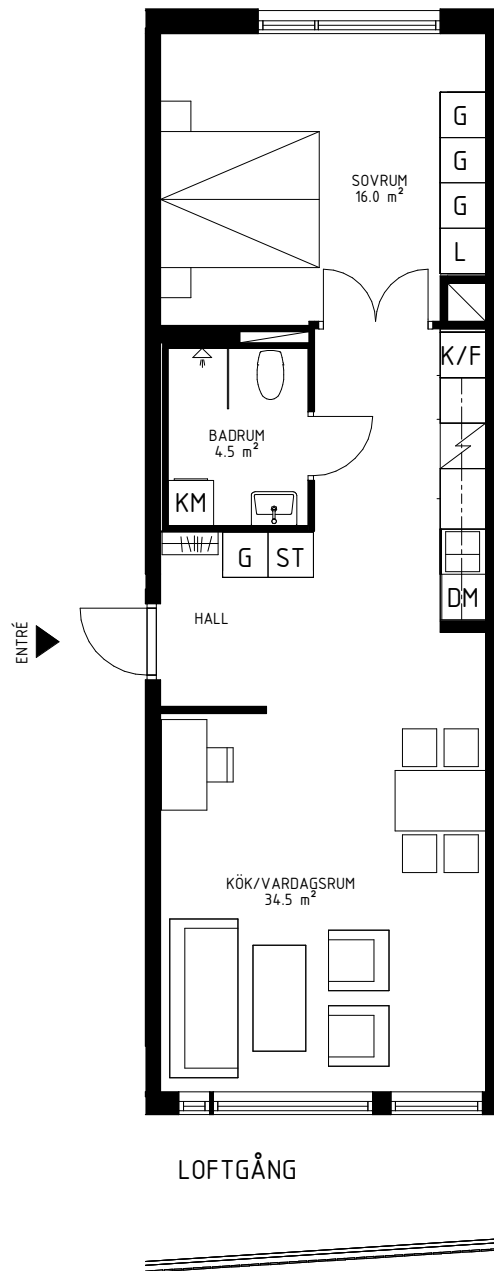

## 60 m<sup>2</sup>

KUMMINEN 1  
KARLSDALSSALLÉN 48

LÄGENHET:  
48A-1404

### FÖRKLARINGAR

-  GARDEROB
-  STÅDSKÅP
-  LINNESKÅP
-  SPISHÄLL
-  KYL OCH FRYS
-  DISKMASKIN
-  KOMBIMASKIN
-  DISKHO
-  TVÄTTSTÅLL MED SPEGELSKÅP
-  KAPPHYLLA

LÄGENHETEN UTHYRES OMÖBLERAD. MÄTTAVVIKELSER KAN FÖREKOMMA.