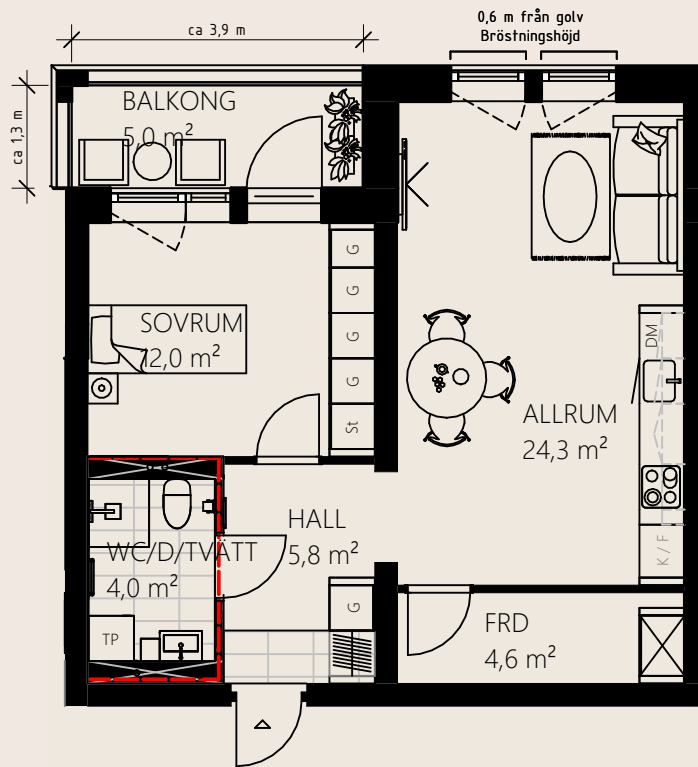

MARIELUNDSHÖJDEN

Lägenhetsnr: JB56A-1004
2 ROK - 53,0 m²

---Ej lämplig vägg att borra i på grund av installationer i väggen

Orienteringsbild

56A 56B
JÄGARBACKEN

Skala 1:100

Enligt svensk standard ska boarea inkludera allt innanför yttreväggar inklusive innerväggar. Rumsarea inkluderar inredning dock inte innerväggar. Därför kan det skilja något på den totala rumsarean och boarean.

Rumsbeskrivning

GENERELLT

Lägenhetsdörr	Klass 3
Innerdörrar	Vita släta, rostfria beslag
Fönsterbänkar	Kvartskomposit
Rumshöjd	Generellt 2,5 m om inget annat anges
Fönster	Upp till 60 cm är ej öppningsbara pga brandregler
Golv	Genomgående ekparkett, 1-stav
Väggar	Vitmålade, N-0500 flutex 5
Tak	Vitmålade, N-0500 flutex 2s
Garderober	Grafit grå, Engelbrektskök