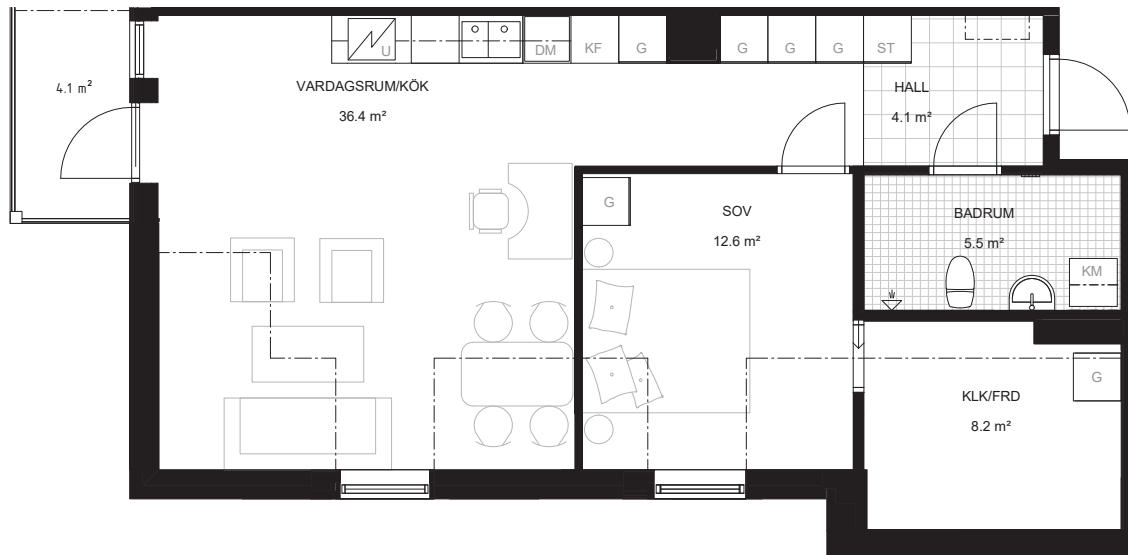

Planritning

Orienteringsvy

Sektionsvy

K/F	Kyl/Frys	ST	Städsåp
TM	Tvättmaskin		Hatthylla
TT	Torktumlare		Översåp
KM	Kombimaskin	DM	Diskmaskin
G	Garderob		Klinker
U	Ugn		