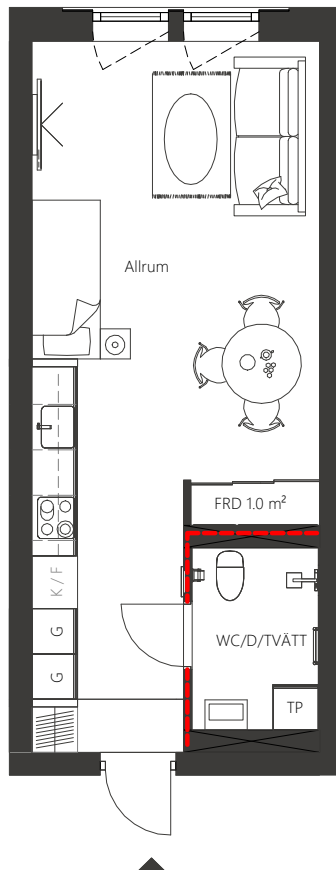

SLÄTTÖ

VEGABACKEN • HANINGE

VARDÖVÄGEN 44

LÄGENHET 44-1109

1 RUM & KÖK

34,7 kvm

FÖRKLARINGAR

K	Kyl	G	Garderob	L	Linneskåp	K/F	Kyl & frys
F	Frys	ST	Städsåp	TP	Tvättåpelare	SK	Skafferi

--- Ej lämplig vägg att borra i på grund av installationer i väggen.

SKALA 1:100

METER

VEGABACKEN.NU
VEGABACKEN@SLATTO.SE

SLÄTTÖ FÖRVALTNING AB
Grev Turegatan 19
Box 7034, 103 86 Stockholm

E-post: uthyrning@slatto.se
Telefon: 0771-650 200
WWW.VEGABACKEN.NU