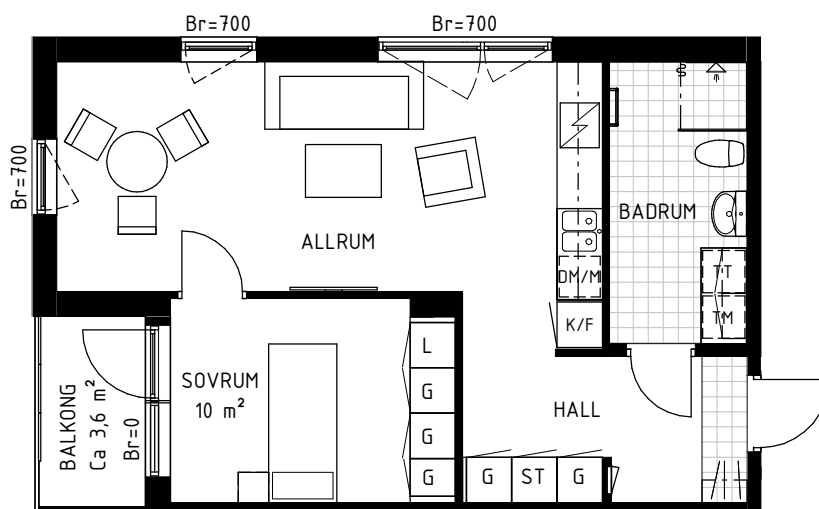

# 2 Rok

50 m<sup>2</sup>

Enhörningen  
Stockholm

Gatuadress  
Hattarviksgatan 10

Lägenhetsnummer  
1303

Förrådsnummer  
H10 1303

Skala 1:100

Samtliga ytangivelser är preliminära.  
Presenterad planlösning är ett möbleringsförslag.  
Rumshöjd generellt 2.5m. Inklädnader i tak samt  
undertak med lägre höjd kan förekomma.  
Mindre avvikelser kan förekomma.

### Kulör- och materialval:

**Golv:** 3-stavs ekparkett, klinker i hall och badrum  
**Vägg:** Antikvit, NCS S 0502-Y  
**Tak:** Vitmålad, NCS S 0500-N