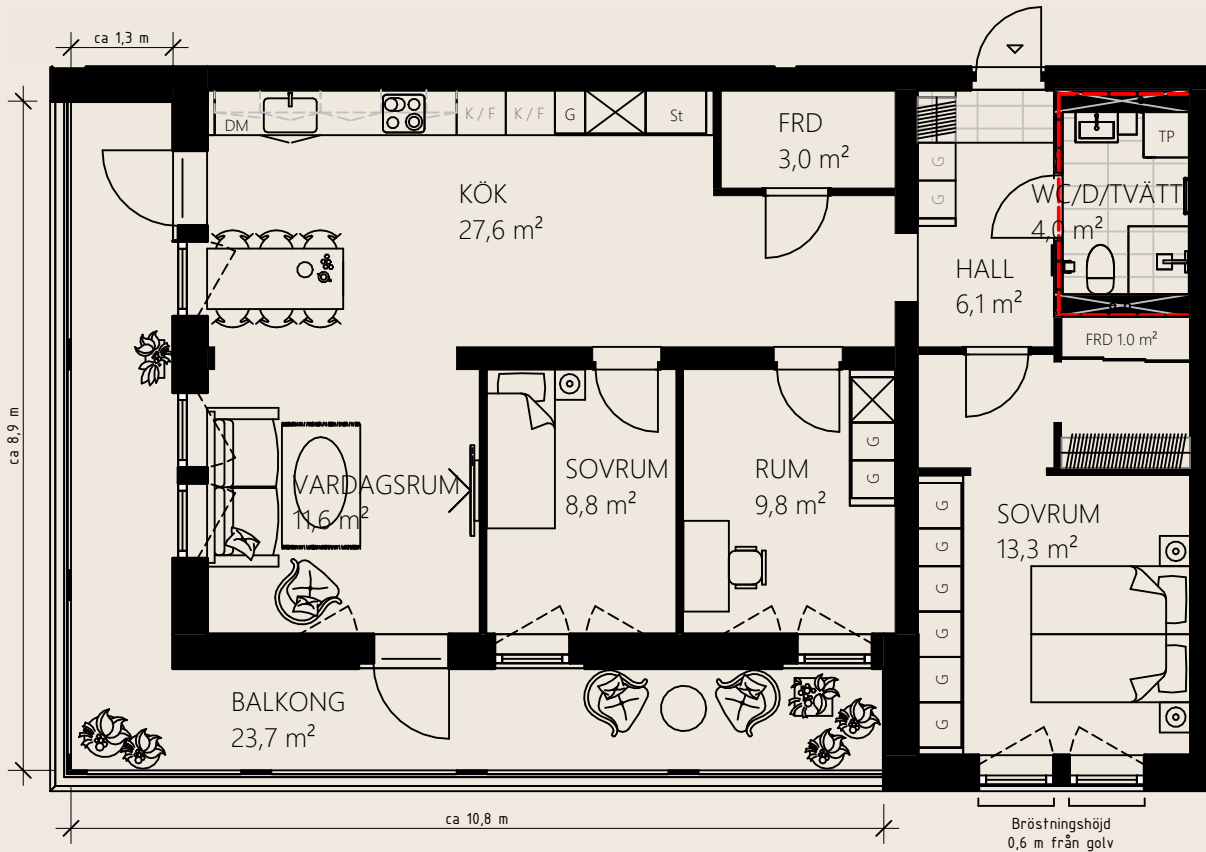

MARIELUNDSHÖJDEN

Lägenhetsnr: JB56A-1502
4 ROK - 99,5 m²

---Ej lämplig vägg att borra i på grund av installationer i väggen

Orienteringsbild

56A 56B
JÄGARBACKEN

16	
15	
14	
13	
12	
11	
10	

Skala 1:100

Enligt svensk standard ska boarea inkludera allt innanför yttreväggar inklusive innerväggar. Rumsarea inkluderar inredning dock inte innerväggar. Därför kan det skilja något på den totala rumsarean och boarean.

Rumsbeskrivning

GENERELLT

Lägenhetsdörr	Klass 3
Innerdörrar	Vita släta, rostfria beslag
Fönsterbänkar	Kvartskomposit
Rumshöjd	Generellt 2,5 m om inget annat anges
Fönster	Upp till 60 cm är ej öppningsbara pga brandregler