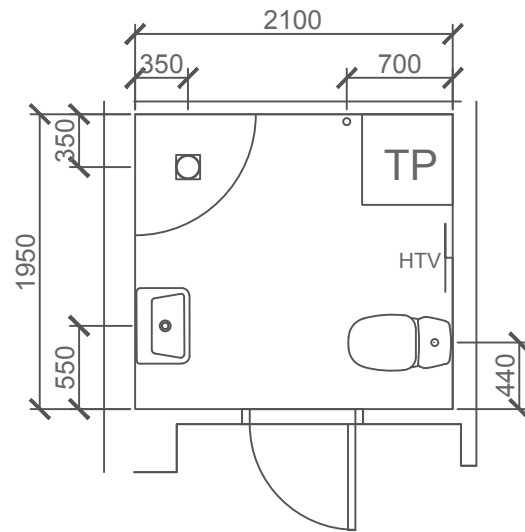

PLANRITNING
1 rok 31 kvm
Nedre Torekällgatan 20, Igh 1302
SBB i Södertälje 2 AB
8827001
20177
Södertälje

2021-08-11

Avvikelser kan förekomma.

Ritad av: Initium, JC

SKALA 1:100 (A4)

Revision:

Datum:

Signatur:

IRU8

SKALA 1:50 (A4)

PLANRITNING
1 rok 31 kvm
Nedre Torekällgatan 20, lgh 1302
SBB i Södertälje 2 AB
8827001
20177
Södertälje

2021-08-11

Avvikelser kan förekomma.

Ritad av: Initium, JC

TM = Cylinda kombi 60x60

DDV = Duschdrapperi Vinkelstång

IRU8 = Imber 800*800 (Svängbara dörr) Säljs i par

IRU9 = Imber 900*900(Svängbara dörr) Säljs i par

ARU95 = Arrow Free 95*95(Svängbara dörr) säljs styckvis, för hörn och vägg 2st