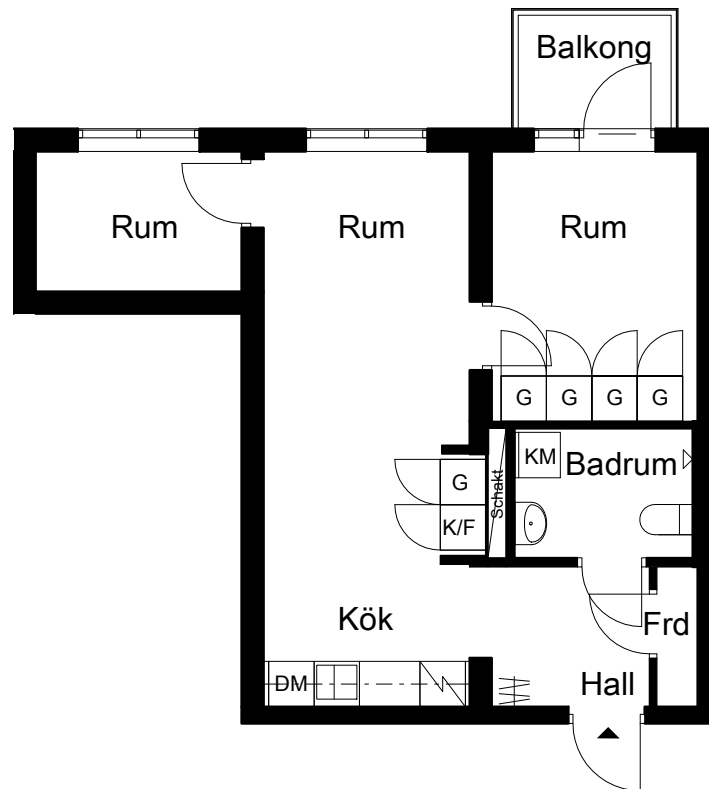

# Salixporten

Glimmervägen 2, 4  
Gävle

2,5 RoK  
48 kvm

Viss avvikelse kan förekomma.  
Skalor och mått kan avvika från verkligheten