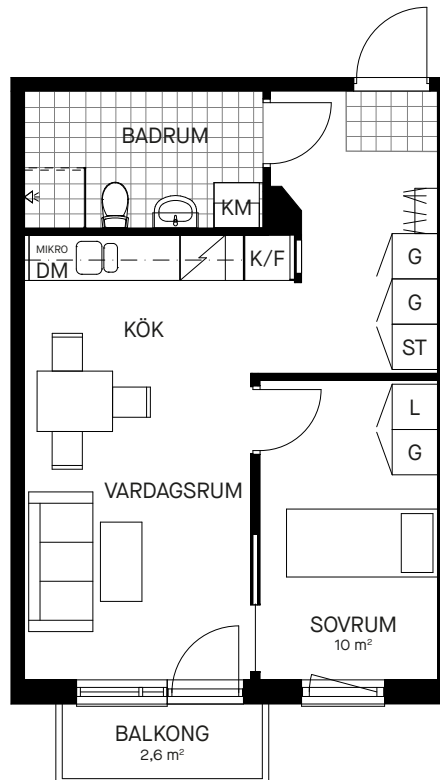

2 Rok

43 m²

Näckrosen
Jordbro

Gatuadress
Hurtigs väg 27A

Lägenhetsnummer
1001

Förrådsnummer
19

0 1 2 3 4 5m

Skala 1:100

Samtliga ytangivelser är preliminära.
Presenterad planlösning är ett möbleringsförslag.
Rumshöjd generellt 2.55 - 2.7 m. Inklädnader i tak
samt undertak med lägre höjd kan förekomma.

Bröstningshöjd öppningsbara fönster: 550 mm
Bröstningshöjd ej öppningsbara fönster: Omm

Mindre avvikelser kan förekomma.

HEMVIKT

Teckenförklaringar

G	Garderob	K/F	Kyl och frys
L	Linneskåp	H	Högsåp
ST	Städsåp	HAT	Hatthylla
DM	Diskmaskin	TM	Tvättmaskin
∕	Spis med glashäll	TT	Torktumlare
K	Kyl	KM	Kombimaskin
F	Frys	MIKRO	Plats för mikro