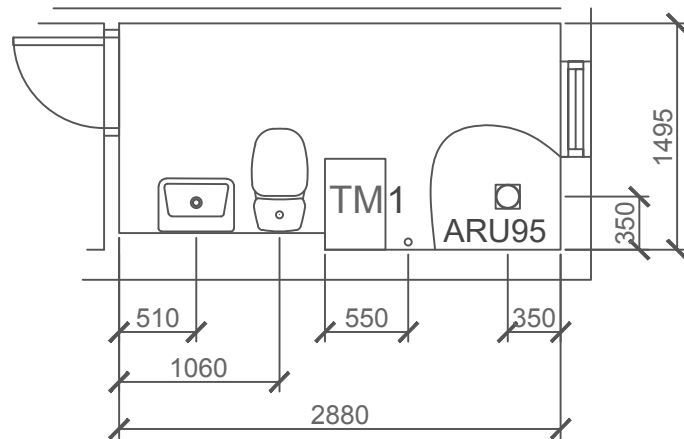

HUVUDMÅTT CA MÅTT 1 X MÅTT 2

V-Rum	3910 x 5430
Kök	3440 x 3340
Sov	3620 x 3340
Hall	6130 x 1720
WC	1500 x 2880

MÅTT 1

MÅTT 2

PLANRITNING
2 rok 58 kvm
Vallvägen 2C 1003
Kopparstaden Korsnäs Hosjö AB
20011
8850507
Falun

2020-03-07

Avvikelser kan förekomma.

SKALA 1:100 (A4)

SKALA 1:50 (A4)

PLANRITNING
2 rok 58 kvm
Vallvägen 2B, lgh 1003
Kopparstaden Korsnäs Hosjö AB
20011
8850507
Falun

2020-03-07

Avvikelser kan förekomma.