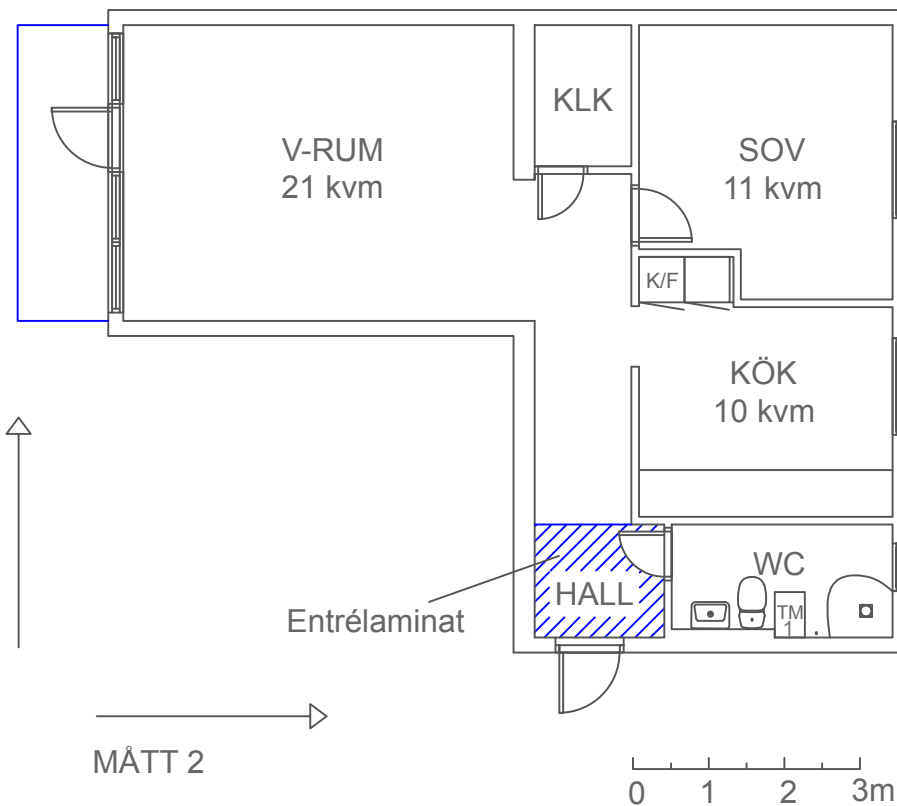

HUVUDMÅTT CA MÅTT 1 X MÅTT 2

V-Rum	3910 x 5430
Kök	3440 x 3340
Sov	3620 x 3340
Hall	6130 x 1720
WC	1500 x 2880

MÅTT 1

MÅTT 2

PLANRITNING
2 rok 58 kvm
Vallvägen 2C 1003
Kopparstaden Korsnäs Hosjö AB
20011
8850507
Falun

2020-03-07

Avvikelser kan förekomma.

SKALA 1:100 (A4)

SKALA 1:50 (A4)

PLANRITNING
2 rok 58 kvm
Vallvägen 2B, lgh 1003
Kopparstaden Korsnäs Hosjö AB
20011
8850507
Falun

2020-03-07

Avvikelser kan förekomma.