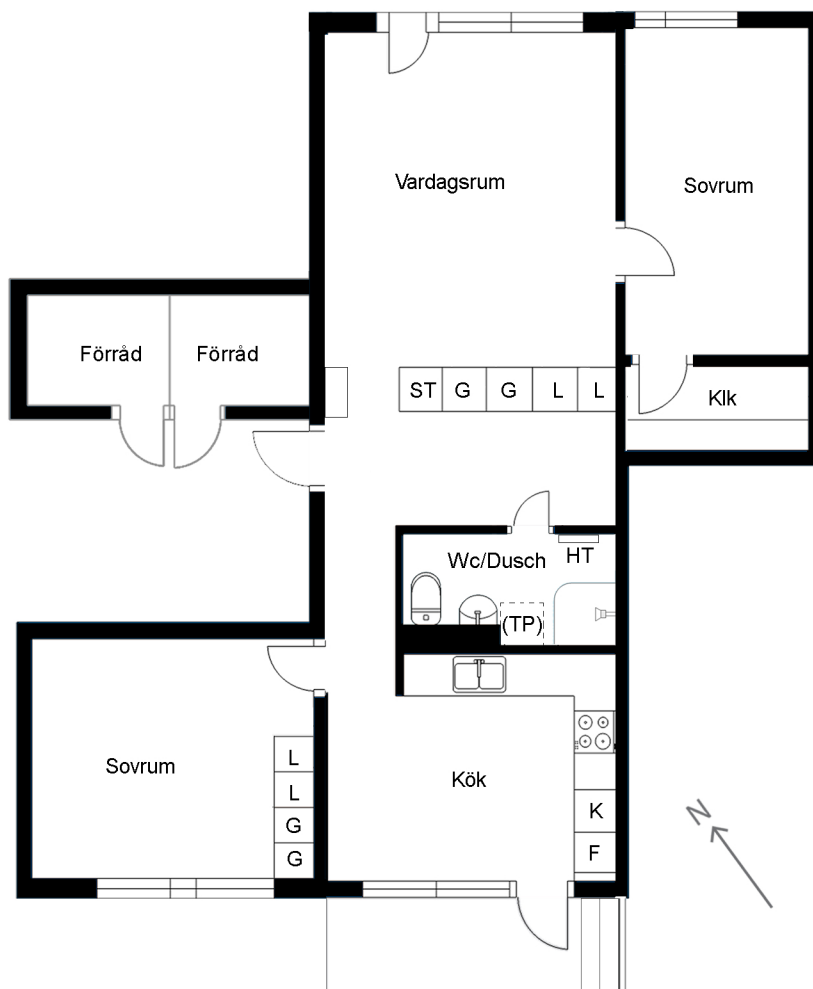

PLANRITNING

SKALA 1:100

ORIENTERINGSFIGUR

Kobbegårdsvägen

SYMBOLFÖRKLARING

	Spis		Garderob
	Kyl/frys		Skafferi
	Städskåp		Linneskåp
	Tvättpelare		