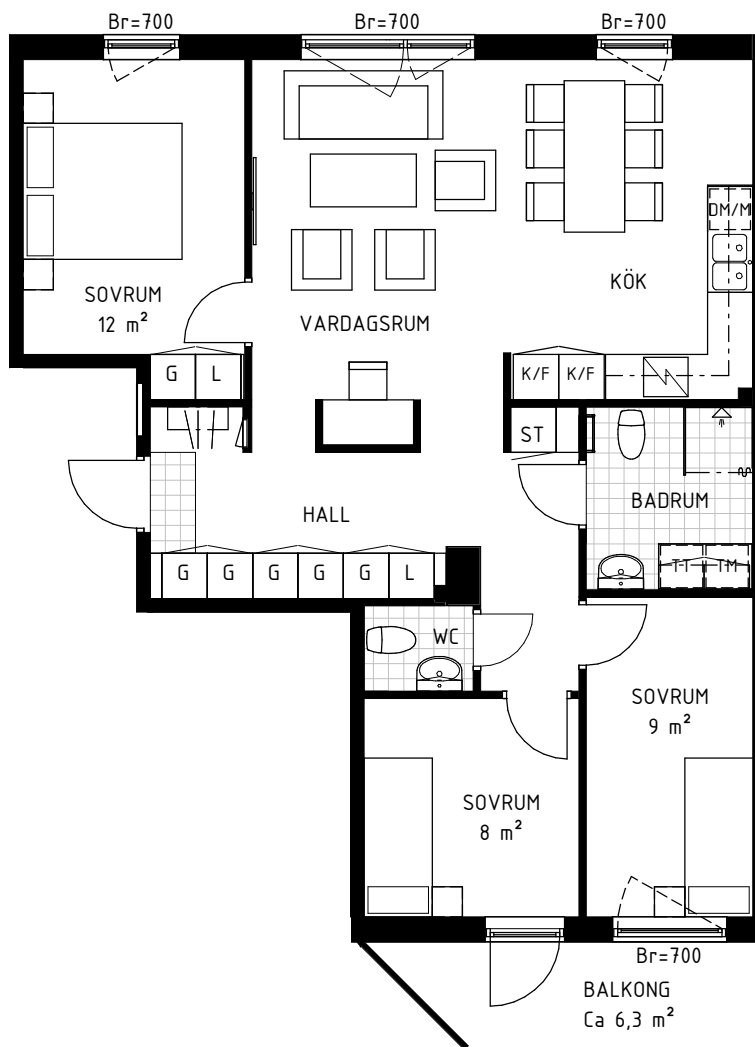

4 Rok

85 m²

Enhörningen
Stockholm

Gatuadress
Hattarviksgatan 10

Lägenhetsnummer
1704

Förrådsnummer
H10 1704

Skala 1:100

Samtliga ytangivelser är preliminära. Presenterad planlösning är ett möbleringsförslag. Rumshöjd generellt 2.5m. Inklädnader i tak samt undertak med lägre höjd kan förekomma. Mindre avvikelser kan förekomma.

Kulör- och materialval:

Golv: 3-stavs ekparkett, klinker i hall och badrum
Vägg: Antikvit, NCS S 0502-Y
Tak: Vitmålad, NCS S 0500-N

Teckenförklaringar

SG	Skjutgarderob	K/F	Kyl och frys
G	Garderob	K	Kyl
L	Linneskåp	F	Frys
ST	Städskåp	TM	Tvättmaskin
H	Högskåp	TT	Torktumlare
Hatthylla		KM	Kombimaskin
Spis			
DM/M	Diskmaskin/ Mikro		