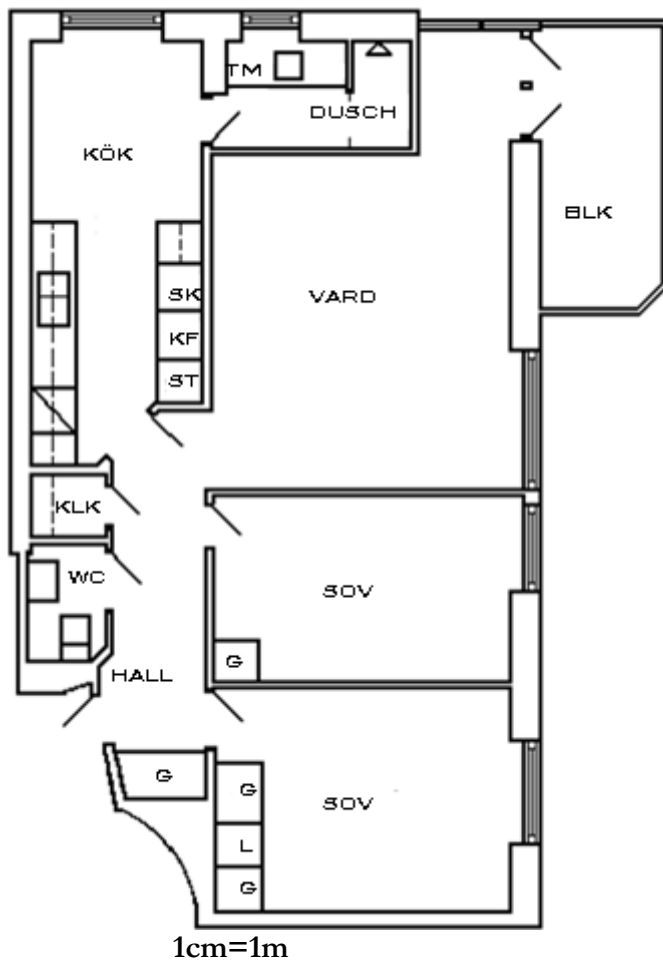

BLÅSVÄDERSGATAN, 3 R.o.K 71 m²

Höghus, 9 våningar

Willhem AB

Södra Gubberogatan 4
416 63 Göteborg
Tel: 031- 788 7050